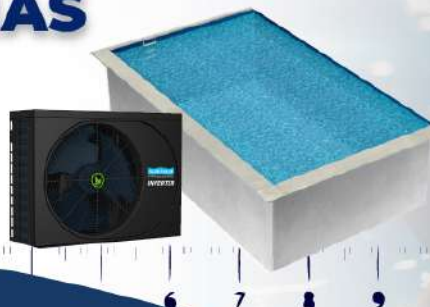

### A SODRAMAR DISPONIBILIZOU O DIMENSIONAMENTO INTERATIVO PARA AQUECIMENTO DE PISCINAS!

Esta ferramenta inovadora foi desenvolvida para tornar o dimensionamento de aquecimento mais simples e acessível. Em apenas alguns cliques você pode indicar o equipamento ideal para o seu cliente.