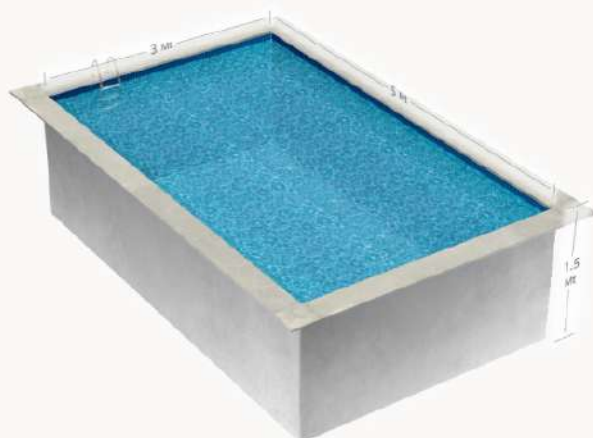

CONFIRA O DIMENSIONAMENTO:

Insira os dados para dimensionar sua Piscina

Largura (Metros)

5

Comprimento (Metros)

3

Profundidade (Metros)

1,5

Ambiente aberto ou fechado?

Aberto

Use capa diariamente?

☒ Não

Próximo

Acesse calculadora.sodramar.com.br
para dimensionar o aquecimento!

SODRAMAR

A Piscina dos seus sonhos.
www.sodramar.com.br

41
anos