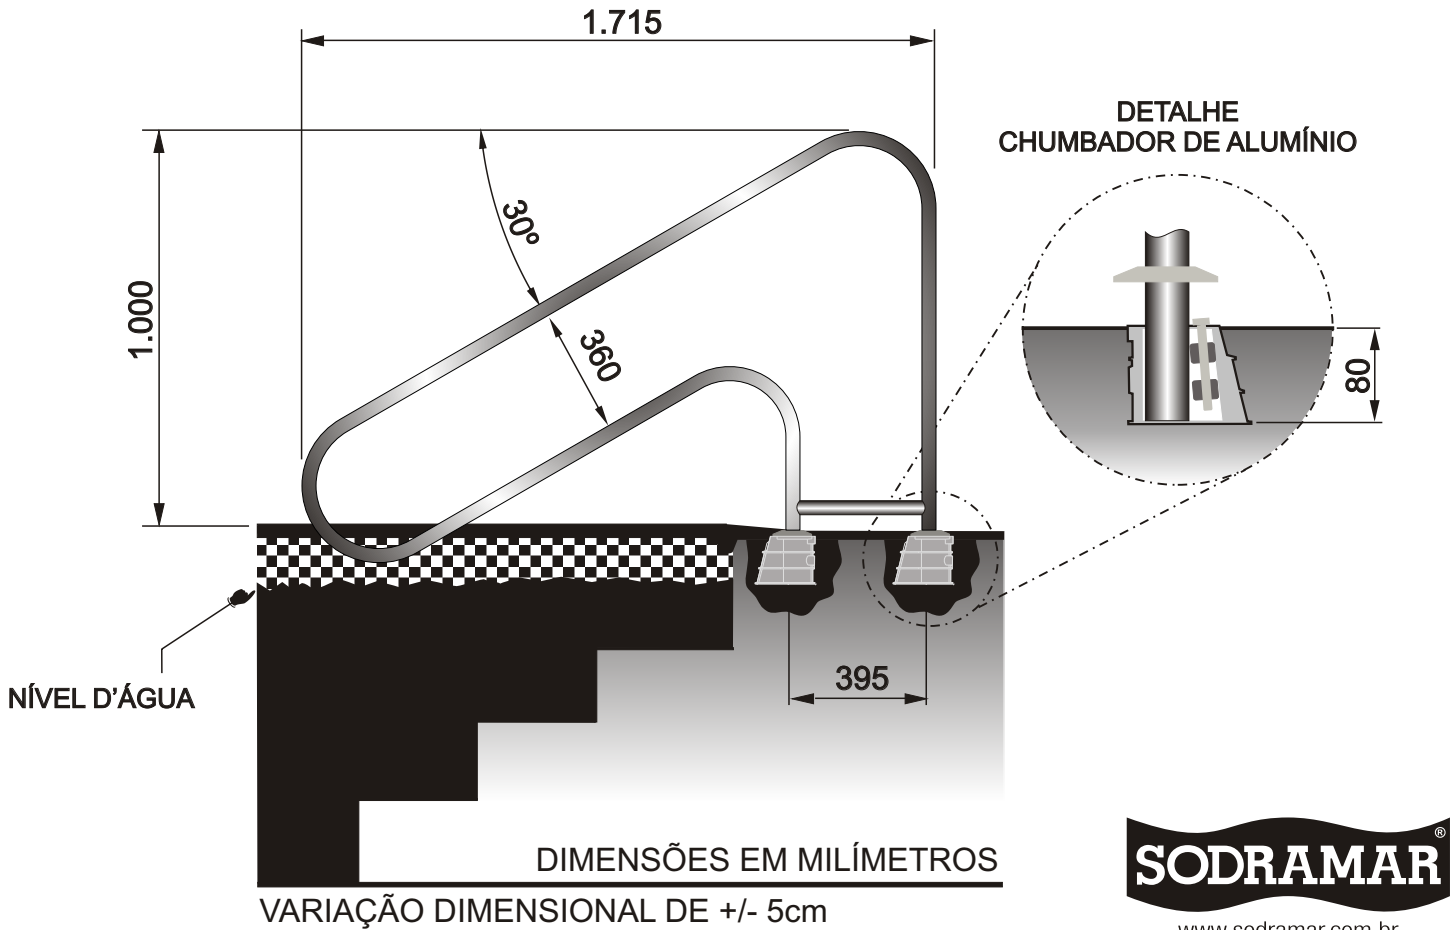

SEMPRE UTILIZE O CORRIMÃO COMO GABARITO PARA O CHUMBADOR, A VARIAÇÃO DIMENSIONAL INERENTE AO PROCESSO E A FALTA DE PRECISÃO DO INSTALADOR PODERÁ IMPOSSIBILITAR A INSTALAÇÃO DO ACESSÓRIO E A GARANTIA NÃO SERÁ CONCEDIDA.

ATENÇÃO

SEMPRE UTILIZE O CORRIMÃO COMO GABARITO PARA O CHUMBADOR, A VARIAÇÃO DIMENSIONAL INERENTE AO PROCESSO E A FALTA DE PRECISÃO DO INSTALADOR PODERÁ IMPOSSIBILITAR A INSTALAÇÃO DO ACESSÓRIO E A GARANTIA NÃO SERÁ CONCEDIDA.