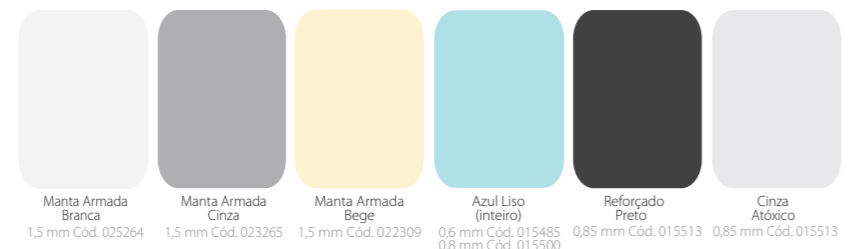

Pastille Arte Cobalto (inteiro) 0,6 mm Cód. 015495
0,8 mm Cód. 015506

Manta Armada Vanity 2,00 mm Cód. 022607
Manta Armada Relax 2,00 mm Cód. 022608

Manta Armada Prestige 2,00 mm Cód. 022606
Manta Armada Ceramic 2,00 mm Cód. 022609