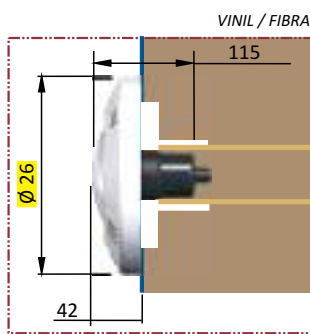

MANUAL

CÓDIGO	MODELO	POTÊNCIA	PESO	ABRANGÊNCIA	PISCINA APLICAÇÃO
018347	SMD	11,0 W	0,950 kg	16 m ²	ALVENARIA, VINIL E FIBRA
018325	SMD	36,0 W	1,280 kg	36 m ²	ALVENARIA, VINIL E FIBRA

Especificações

- Sistema de cores RGB - Driver não incluso
- Acabamento em ABS
- IP - 68
- Potência 11,0W / 36,0W
- Alimentação 12vcc
- Cabo 1,50m ou 15,00m
- Compatível com tubo 50mm e (DA)
- Adaptável para nichos de mercado
- Altura mínima da Parede 30cm
- Lente em policarbonato transparente
- Para piscinas de vinil, fibra e alvenaria

MANUAL

CÓDIGO	MODELO	POTÊNCIA	PESO	ABRANGÊNCIA	PISCINA APLICAÇÃO
018340	SMD	36,0 W	1,220 kg	40 m ²	ALVENARIA, VINIL E FIBRA

Especificações

- Led monocromático - Branco
- Acabamento em ABS
- IP - 68
- Potência 36,0W
- Alimentação 12vcc - Trafo não incluso
- Cabo 1,50m ou 15,00m
- Compatível com tubo 50mm e (DA)
- Adaptável para nichos de mercado
- Altura mínima da Parede 30cm
- Lente em policarbonato transparente
- Para piscinas de vinil, fibra e alvenaria