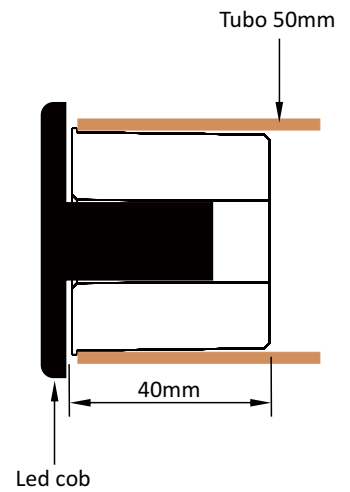

Alvenaria Tubo 25mm

Especificações

- Adaptador para linha Cob / Eco
- Encaixe em tubo de 25mm

CÓDIGO

APLICAÇÃO

022201 | Piscina de alvenaria

ILUMINAÇÃO

Adaptador para COB / ECO

Piscina de Alvenaria

Especificações

- Adaptador para linha Cob / Eco
- Encaixe em tubo de 50mm

CÓDIGO

022202

APLICAÇÃO

| Piscina de alvenaria

Aro Inox