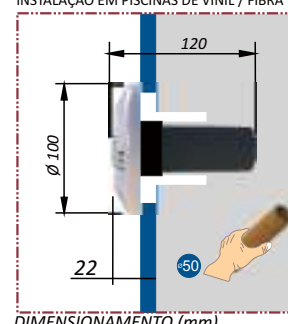

- Sistema de cores RGB - Driver não incluso
- Acabamento em ABS
- IP - 68
- Potência 9,0W
- Alimentação 12vcc
- Cabo 1,50m ou 15,00m
- Altura mínima da Parede 10 cm e 12cm
- Lente em policarbonato transparente

MANUAL

INSTALAÇÃO HIPER LED DE 25 mm

DIMENSIONAMENTO (mm)

INSTALAÇÃO EM PISCINAS DE ALVENARIA

DIMENSIONAMENTO (mm)

INSTALAÇÃO EM PISCINAS DE VINIL / FIBRA

DIMENSIONAMENTO (mm)

Hiper Led Inox

MANUAL

- Sistema de cores RGB - Driver não incluso
- Acabamento em Inox
- IP - 68
- Potência 9,0W
- Alimentação 12vcc
- Cabo 1,50m ou 15,00m
- Altura mínima da Parede 10cm
- Lente em policarbonato transparente