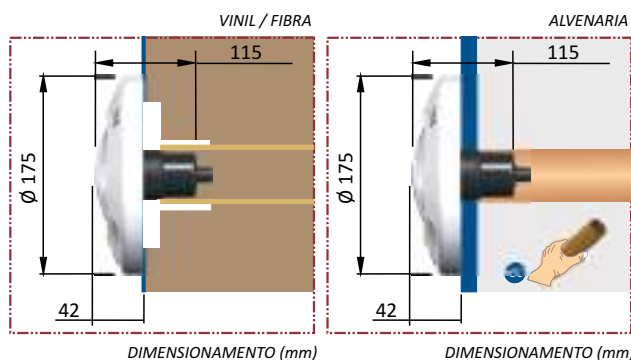

Especificações

- Sistema de cores RGB - Driver não incluso
- Acabamento em ABS
- IP - 68
- Potência 5,0W / 9,0W
- Alimentação 12vcc
- Cabo 1,50m ou 15,00m
- Compatível com tubo 50mm e (DA)
- Adaptável para nichos de mercado
- Altura mínima da Parede 20cm
- Lente em policarbonato transparente