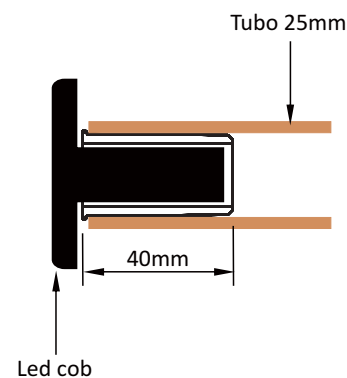

Piscina de Fibra

Especificações

- Acabamento em ABS
- Conexão 25mm
- Compatível com a linha Cob / Eco
- Anel de vedação

CÓDIGO

APLICAÇÃO

023565 | Piscina de fibra

MANUAL

Adaptador para COB / ECO

Alvenaria Tubo 25mm

Especificações

- Adaptador para linha Cob / Eco
- Encaixe em tubo de 25mm

CÓDIGO

APLICAÇÃO

022201 | Piscina de alvenaria

ILUMINAÇÃO

Adaptador para COB / ECO

Piscina de Alvenaria

Especificações

- Adaptador para linha Cob / Eco
- Encaixe em tubo de 50mm

CÓDIGO

022202

APLICAÇÃO

| Piscina de alvenaria

Aro Inox