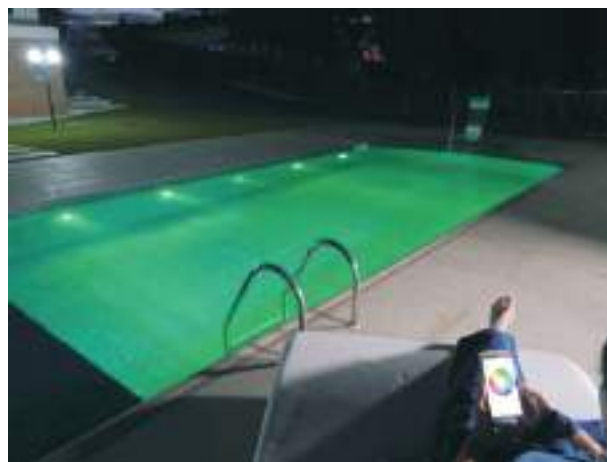

DIMENSIONAMENTO (mm)

MODELO	QUANTIDADE
Refletor 4,5 / 5W	Máx. 14
Refletor 9W	Máx. 08
Refletor 10W	Máx. 07
Refletor 11W	Máx. 06
Refletor 36W	Máx. 02
Cascata Acrílica	Máx. 14