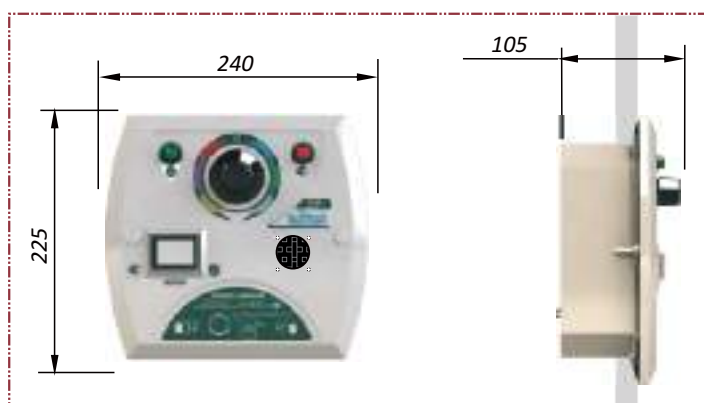

MANUAL

CÓDIGO	MODELO	POTÊNCIA	PESO	VOLTAGEM	APLICAÇÃO
020173	FOUR FIX	81,0 W	1,400kg	110 / 220 V	Sistema RGB de iluminação

Especificações

- Potência máxima 81 W
- Distância de sinal 20m / 50m (sem barreira)
- Alimentação seleção (110V ou 220V)
- Transformador integrado
- Comando manual com 07 cores estáticas
- Aplicativo via Wi-fi com multi funções
- Aplicativo versão Android 4.0 / IOS 9.0

DIMENSIONAMENTO (mm)

MODELO	QUANTIDADE
Refletor 4,5 / 5W	Máx. 14
Refletor 9W	Máx. 08
Refletor 10W	Máx. 07
Refletor 11W	Máx. 06
Refletor 36W	Máx. 02
Cascata Acrílica	Máx. 14

ILUMINAÇÃO

Four Fix 300 W

O módulo Four fix é um driver de comando que controla a iluminação da piscina no sistema RGB. Com sua tecnologia de ponta comanda remotamente a iluminação através do smartphone pelo sistema Wi-fi ou pelo exclusivo controle analógico de 7 cores, tornando o acionamento acessível em qualquer ocasião. Com ele a qualquer momento você terá o controle nas suas mãos, ideal para piscinas de grande porte.

MANUAL

CÓDIGO	MODELO	POTÊNCIA	PESO	VOLTAGEM	PISCINA APLICAÇÃO
023127	FOUR FIX	300 W	1,600kg	110 / 220 V	ALVENARIA, VINIL E FIBRA

Especificações

- Potência máxima 300 W
- Distância de sinal 20m / 50m (sem barreira)
- Alimentação 12Vac - Transformador não incluso
- Comando manual com 07 cores estáticas
- Aplicativo via Wi-fi com multi funções
- Aplicativo versão Android 4.0 / IOS 9.0
- Ideal para piscinas de grande porte
- Necessita de transformador externo