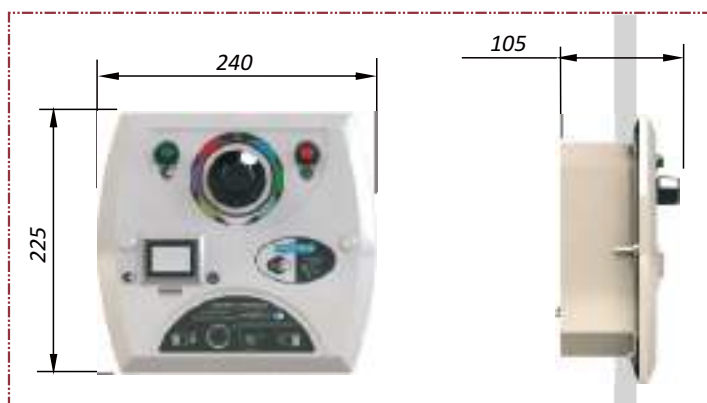

MANUAL

CÓDIGO	MODELO	POTÊNCIA	PESO	VOLTAGEM	APLICAÇÃO
018904	TOUCH	81,0 W	1,360 kg	110 / 220 V	Sistema RGB de iluminação

Especificações

- Potência máxima 81 W
- Controle remoto com 20m de sinal
- Alimentação seleção (110V ou 220V)
- Transformador integrado
- Multi funções com cores estáticas e dinâmicas
- Dimerização
- Sistema Plug in play
- Tomada com 3 pinos

Transformador integrado

O módulo Four fix é um driver de comando que controla a iluminação da piscina no sistema RGB. Com sua tecnologia de ponta comanda remotamente a iluminação através do smartphone pelo sistema Wi-fi ou pelo exclusivo controle analógico de 7 cores, tornando o acionamento acessível em qualquer ocasião. Com ele a qualquer momento você terá o controle nas suas mãos.

MANUAL

CÓDIGO	MODELO	POTÊNCIA	PESO	VOLTAGEM	APLICAÇÃO
020173	FOUR FIX	81,0 W	1,400kg	110 / 220 V	Sistema RGB de iluminação

Especificações

- Potência máxima 81 W
- Distância de sinal 20m / 50m (sem barreira)
- Alimentação seleção (110V ou 220V)
- Transformador integrado
- Comando manual com 07 cores estáticas
- Aplicativo via Wi-fi com multi funções
- Aplicativo versão Android 4.0 / IOS 9.0