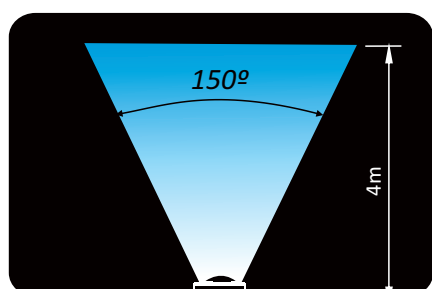

DIMENSIONAMENTO (mm)

MANUAL