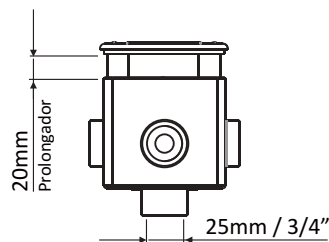

Caixa de Passagem Redonda

MANUAL

Especificações

- Acabamento aço inox 304
- Conexão 25mm
- 01 entrada / 03 saídas
- Corpo com prolongador
- Anel de vedação
- Encaixe com ajuste de nivelamento

CÓDIGO	ACABAMENTO	CORPO
022927	Aço inox 304	ABS

Caixa de Passagem Quadrada

Especificações

- Acabamento aço inox 304 / ABS
- Conexão 25mm
- 01 entrada / 04 saídas
- Corpo com prolongador
- Anel de vedação

CÓDIGO	ACABAMENTO	CORPO
000593	Aço inox 304	ABS
000594	ABS branco	ABS

Adaptador

Com garra

Especificações

- Compatível linha SMD
- Instalação em nichos $\varnothing 80$ a $\varnothing 115$ mm
- Garras em aço inox 304

CÓDIGO	APLICAÇÃO
011888	Nichos de refletor