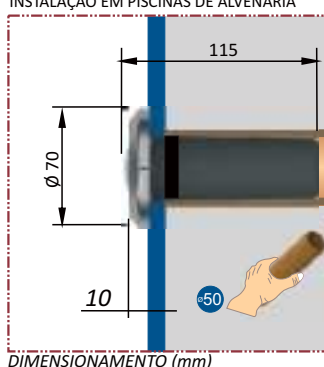

INSTALAÇÃO EM PISCINAS DE ALVENARIA