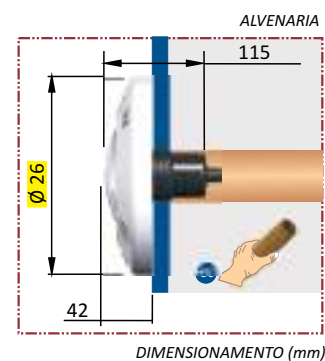

Especificações

- Monocromático - Lâmpada halógena
- Acabamento em ABS
- IP - 68
- Potência 55W - Lâmpada IODO
- Alimentação 12vcc - Trafo não incluso
- Cabo 1,50m ou 15,00m
- Compatível com tubo 50mm e (DA)
- Adaptável para nichos de mercado
- Altura mínima da Parede 30cm
- Lente em policarbonato transparente
- Para piscinas de vinil, fibra e alvenaria