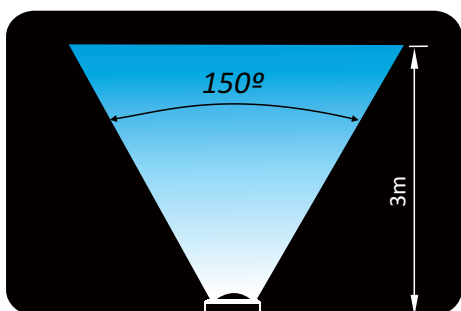

MANUAL

CÓDIGO	MODELO	POTÊNCIA	PESO	ABRANGÊNCIA	PISCINA APLICAÇÃO
022190	AÇO INOX	10,0 W	0,230 kg	25m ² - 150°	ALVENARIA, VINIL E FIBRA

Especificações

- Sistema de cores RGB - Driver não incluso
- Acabamento inox 316
- IP - 68
- Potência 10W
- Alimentação 12vcc
- Cabo 1,50m ou 15,00m
- Instalação padrão tubo de Ø 20,00 mm
- Adaptável para tubo de Ø 25,00 mm
- Adaptável para tubo de Ø 50,00 mm
- Altura mínima da Parede 10cm
- Lente em policarbonato transparente
- Para piscina de vinil / fibra necessita de adaptador

MANUAL

CÓDIGO	MODELO	POTÊNCIA	PESO	ABRANGÊNCIA	PISCINA APLICAÇÃO
022928	COB PLÁSTICO	5,0 W	0,100 kg	12m ² - 150°	ALVENARIA, VINIL E FIBRA

Especificações

- Sistema de cores RGB - Driver não incluso
- Acabamento em ABS
- IP - 68
- Potência 5W
- Alimentação 12vcc
- Cabo 1,50m ou 15,00m
- Instalação padrão tubo de Ø 20,00 mm
- Adaptável para tubo de Ø 25,00 mm
- Adaptável para tubo de Ø 50,00 mm
- Altura mínima da Parede 10cm
- Lente em policarbonato transparente
- Para piscina de vinil / fibra necessita de adaptador