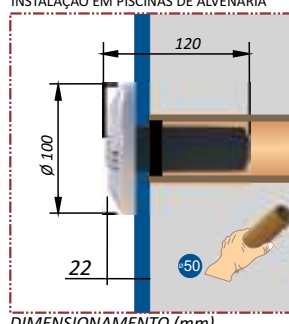

- Sistema de cores RGB - Driver não incluso
- Acabamento em ABS
- IP - 68
- Potência 9,0W
- Alimentação 12vcc
- Cabo 1,50m ou 15,00m
- Altura mínima da Parede 10 cm e 12cm
- Lente em policarbonato transparente

MANUAL

INSTALAÇÃO HIPER LED DE 25 mm

DIMENSIONAMENTO (mm)

INSTALAÇÃO EM PISCINAS DE ALVENARIA

DIMENSIONAMENTO (mm)

INSTALAÇÃO EM PISCINAS DE VINIL / FIBRA

DIMENSIONAMENTO (mm)

Hiper Led Inox

MANUAL

- Sistema de cores RGB - Driver não incluso
- Acabamento em Inox
- IP - 68
- Potência 9,0W
- Alimentação 12vcc
- Cabo 1,50m ou 15,00m
- Altura mínima da Parede 10cm
- Lente em policarbonato transparente