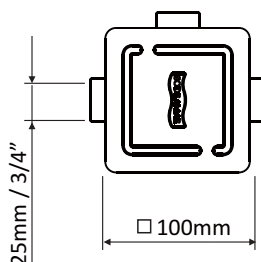

SAÍDA PARA REFLETOR

DIMENSIONAMENTO (mm)

MODELO	A	B	C
000595	64,00	76,50	114,50
000596	80,00	96,00	122,50
000597	80,00	95,50	130,00
000598	75,00	95,50	148,50
000599	95,00	114,00	144,50

Caixa de Passagem Redonda

MANUAL

Especificações

- Acabamento aço inox 304
- Conexão 25mm
- 01 entrada / 03 saídas
- Corpo com prolongador
- Anel de vedação
- Encaixe com ajuste de nivelamento

CÓDIGO	ACABAMENTO	CORPO
022927	Aço inox 304	ABS