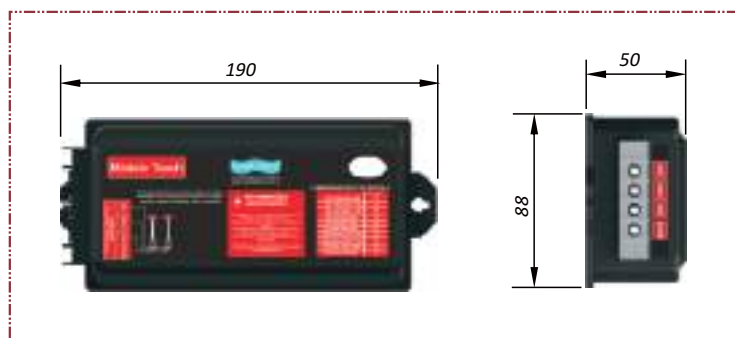

ILUMINAÇÃO

Comando Touch

Transformador integrado

O módulo touch é um driver de comando que controla a iluminação da piscina no sistema RGB. Ele se destaca pelo exclusivo controle remoto com acionamento touch multi funções conectado ao módulo de 81W com transformador integrado.

MANUAL

CÓDIGO	MODELO	POTÊNCIA	PESO	VOLTAGEM	APLICAÇÃO
018904	TOUCH	81,0 W	1,360 kg	110 / 220 V	Sistema RGB de iluminação

Especificações

- Potência máxima 81 W
- Controle remoto com 20m de sinal
- Alimentação seleção (110V ou 220V)
- Transformador integrado
- Multi funções com cores estáticas e dinâmicas
- Dimerização
- Sistema Plug in play
- Tomada com 3 pinos