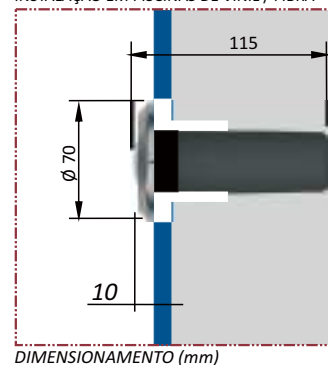

INSTALAÇÃO EM PISCINAS DE VINIL / FIBRA