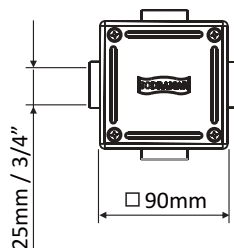

Caixa de Passagem Redonda

MANUAL

Especificações

- Acabamento aço inox 304
- Conexão 25mm
- 01 entrada / 03 saídas
- Corpo com prolongador
- Anel de vedação
- Encaixe com ajuste de nivelamento

CÓDIGO	ACABAMENTO	CORPO
022927	Aço inox 304	ABS

Caixa de Passagem Quadrada

Especificações

- Acabamento aço inox 304 / ABS
- Conexão 25mm
- 01 entrada / 04 saídas
- Corpo com prolongador
- Anel de vedação

CÓDIGO	ACABAMENTO	CORPO
000593	Aço inox 304	ABS
000594	ABS branco	ABS

Adaptador

Com garra

Especificações

- Compatível linha SMD
- Instalação em nichos $\varnothing 80$ a $\varnothing 115$ mm
- Garras em aço inox 304

CÓDIGO	APLICAÇÃO
011888	Nichos de refletor