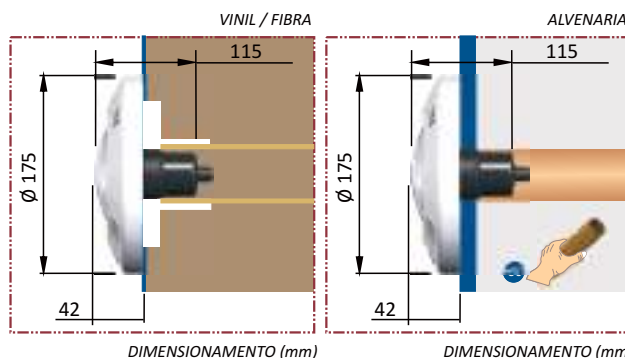

Led SMD

BRANCO

AZUL

A iluminação sub aquática de piscinas além de ser uma excelente atração permite sua utilização no período noturno tornando o ambiente ainda mais agradável e cativante. O modelos SMD são eficientes, versáteis e adaptam-se em nichos já instalados, possuem acabamento em ABS, podendo ser instalado em piscinas de vinil, fibra e alvenaria.

CÓDIGO	MODELO	POTÊNCIA	PESO	ABRANGÊNCIA	PISCINA APLICAÇÃO	COR
018294	SMD	9,0 W	0,460 kg	18 m²	ALVENARIA, VINIL E FIBRA	AZUL
018295	SMD	9,0 W	0,460 kg	18 m²	ALVENARIA, VINIL E FIBRA	BRANCO

Especificações

- Led monocromático - Azul / branco
- Acabamento em ABS
- IP - 68
- Potência 9,0W (Azul / branco)
- Alimentação 12vcc - Trafo não incluso
- Cabo 1,50m ou 15,00m
- Compatível com tubo 50mm e (DA)
- Adaptável para nichos de mercado
- Altura mínima da Parede 20cm
- Lente em policarbonato transparente

MANUAL