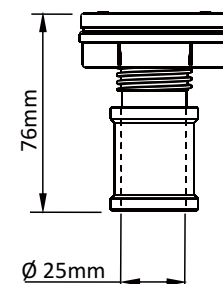

Especificações

- Acabamento em ABS
- Conexão 25mm
- Compatível com a linha Cob / Eco
- Anel de vedação