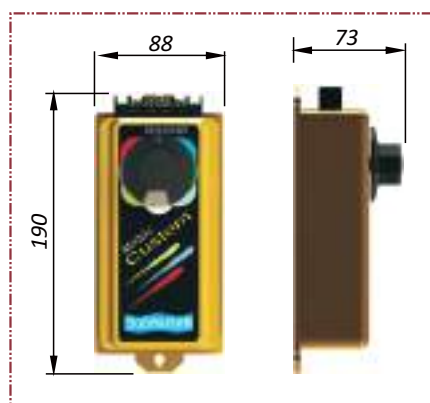

O módulo Custom é um driver de comando que controla a iluminação da piscina no sistema RGB. Com um exclusivo controle analógico de 7 cores o comando da iluminação é prático, rápido e acessível em qualquer ocasião.

MANUAL

CÓDIGO	MODELO	POTÊNCIA	PESO	VOLTAGEM	APLICAÇÃO
022940	CUSTOM	61,0 W	0,380 kg	110 / 220 V	Sistema RGB de iluminação

Especificações

- Potência máxima 81 W
- Comando manual com 07 cores estáticas
- Alimentação seleção (110V ou 220V)
- Transformador e retificador integrado
- Sistema Plug in play
- Bi-volt (110/220)
- Específico para refletores de sistema RGB
- Tomada de 03 pinos