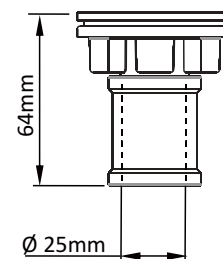

Piscina de Vinil

Especificações

- Acabamento em inox 304
- Conexão 25mm
- Compatível com a linha Cob / Eco
- Flangeamento com guarnição

CÓDIGO

APLICAÇÃO

023564 | Piscina de vinil

MANUAL

Adaptador para COB / ECO