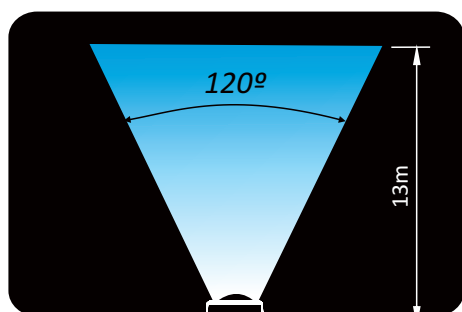

Especificações

- Led monocromático - Branco
- Acabamento em ABS
- IP - 68
- Potência 36,0W
- Alimentação 12vcc - Trafo não incluso
- Cabo 1,50m ou 15,00m
- Compatível com tubo 50mm e (DA)
- Adaptável para nichos de mercado
- Altura mínima da Parede 30cm
- Lente em policarbonato transparente
- Para piscinas de vinil, fibra e alvenaria

DIMENSIONAMENTO (mm)