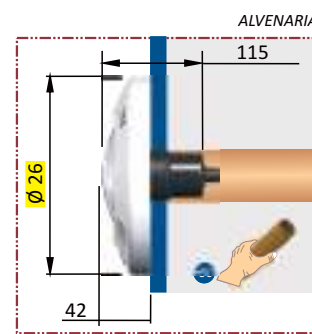

MANUAL

CÓDIGO	MODELO	POTÊNCIA	PESO	ABRANGÊNCIA	PISCINA APLICAÇÃO
018340	SMD	36,0 W	1,220 kg	40 m ²	ALVENARIA, VINIL E FIBRA

Especificações

- Led monocromático - Branco
- Acabamento em ABS
- IP - 68
- Potência 36,0W
- Alimentação 12vcc - Trafo não incluso
- Cabo 1,50m ou 15,00m
- Compatível com tubo 50mm e (DA)
- Adaptável para nichos de mercado
- Altura mínima da Parede 30cm
- Lente em policarbonato transparente
- Para piscinas de vinil, fibra e alvenaria

DIMENSIONAMENTO (mm)

DIMENSIONAMENTO (mm)

A iluminação sub aquática de piscinas além de ser uma excelente atração permite sua utilização no período noturno tornando o ambiente ainda mais agradável e cativante. O modelo Pratic 55W é imponente, versátil e adapta-se em nichos já instalados, possui acabamento em ABS e o tradicional e consagrado fecho de luz halógena branca.