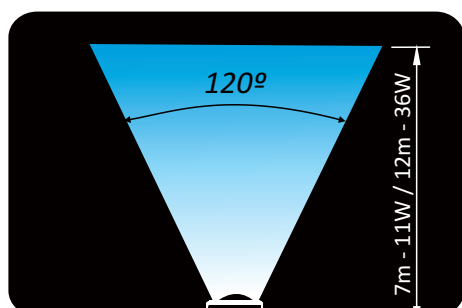

MANUAL

CÓDIGO	MODELO	POTÊNCIA	PESO	ABRANGÊNCIA	PISCINA APLICAÇÃO
018347	SMD	11,0 W	0,950 kg	16 m ²	ALVENARIA, VINIL E FIBRA
018325	SMD	36,0 W	1,280 kg	36 m ²	ALVENARIA, VINIL E FIBRA

Especificações

- Sistema de cores RGB - Driver não incluso
- Acabamento em ABS
- IP - 68
- Potência 11,0W / 36,0W
- Alimentação 12vcc
- Cabo 1,50m ou 15,00m
- Compatível com tubo 50mm e (DA)
- Adaptável para nichos de mercado
- Altura mínima da Parede 30cm
- Lente em policarbonato transparente
- Para piscinas de vinil, fibra e alvenaria