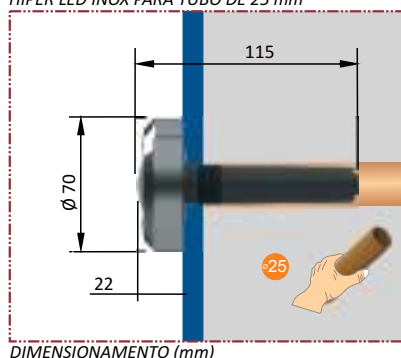

HIPER LED INOX PARA TUBO DE 25 mm