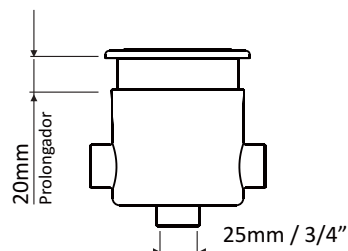

Especificações

- Acabamento aço inox 304
- Conexão 25mm
- 01 entrada / 03 saídas
- Corpo com prolongador
- Anel de vedação
- Encaixe com ajuste de nivelamento

CÓDIGO	ACABAMENTO	CORPO
022927	Aço inox 304	ABS