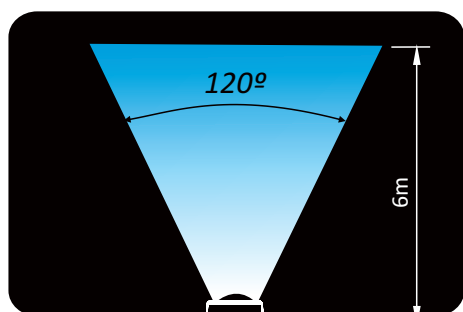

Especificações

- Led monocromático - Azul / branco
- Acabamento em ABS
- IP - 68
- Potência 9,0W (Azul / branco)
- Alimentação 12vcc - Trafo não incluso
- Cabo 1,50m ou 15,00m
- Compatível com tubo 50mm e (DA)
- Adaptável para nichos de mercado
- Altura mínima da Parede 20cm
- Lente em policarbonato transparente