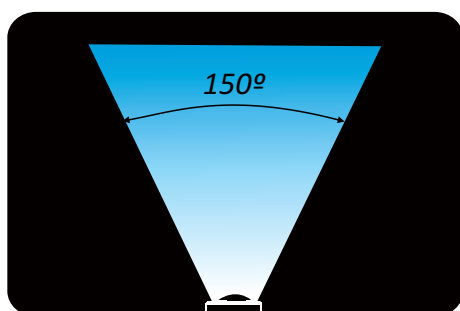

Especificações

MANUAL

- Sistema de cores RGB - Driver não incluso
- Acabamento em Inox
- IP - 68
- Potência 9,0W
- Alimentação 12vcc
- Cabo 1,50m ou 15,00m
- Altura mínima da Parede 10cm
- Lente em policarbonato transparente