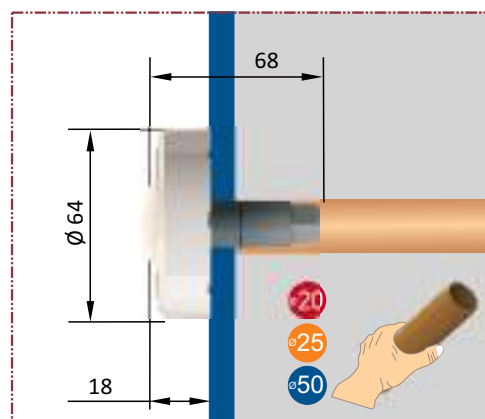

MANUAL

CÓDIGO	MODELO	POTÊNCIA	PESO	ABRANGÊNCIA	PISCINA APLICAÇÃO
022190	AÇO INOX	10,0 W	0,230 kg	25m ² - 150°	ALVENARIA, VINIL E FIBRA

Especificações

- Sistema de cores RGB - Driver não incluso
- Acabamento inox 316
- IP - 68
- Potência 10W
- Alimentação 12vcc
- Cabo 1,50m ou 15,00m
- Instalação padrão tubo de Ø 20,00 mm
- Adaptável para tubo de Ø 25,00 mm
- Adaptável para tubo de Ø 50,00 mm
- Altura mínima da Parede 10cm
- Lente em policarbonato transparente
- Para piscina de vinil / fibra necessita de adaptador

MANUAL

CÓDIGO	MODELO	POTÊNCIA	PESO	ABRANGÊNCIA	PISCINA APLICAÇÃO
022928	COB PLÁSTICO	5,0 W	0,100 kg	12m ² - 150°	ALVENARIA, VINIL E FIBRA

Especificações

- Sistema de cores RGB - Driver não incluso
- Acabamento em ABS
- IP - 68
- Potência 5W
- Alimentação 12vcc
- Cabo 1,50m ou 15,00m
- Instalação padrão tubo de Ø 20,00 mm
- Adaptável para tubo de Ø 25,00 mm
- Adaptável para tubo de Ø 50,00 mm
- Altura mínima da Parede 10cm
- Lente em policarbonato transparente
- Para piscina de vinil / fibra necessita de adaptador

MANUAL

CÓDIGO	MODELO	POTÊNCIA	PESO	ABRANGÊNCIA	PISCINA APLICAÇÃO
024801	ECO	9,0 W	0,090 kg	25m ²	ALVENARIA, VINIL E FIBRA
024803	ECO	4,5 W	0,090 kg	12m ²	ALVENARIA, VINIL E FIBRA

Especificações

- Sistema de cores RGB - Driver não incluso
- Acabamento em ABS
- IP - 68
- Potência 4,5W / 9,0W
- Alimentação 12vcc
- Cabo 1,50m ou 15,00m
- Instalação padrão tubo de Ø 20,00 mm
- Adaptável para tubo de Ø 25,00 mm
- Adaptável para tubo de Ø 50,00 mm
- Altura mínima da Parede 10cm
- Lente em policarbonato transparente
- Para piscina de vinil / fibra necessita de adaptador