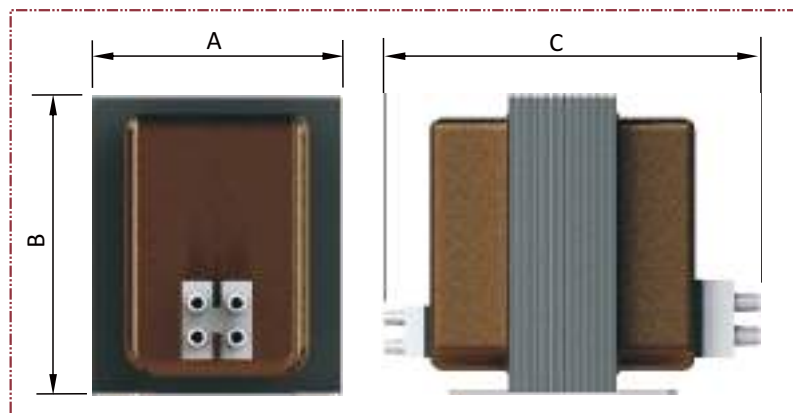

SAÍDA PARA REFLETOR

DIMENSIONAMENTO (mm)

MODELO	A	B	C
000595	64,00	76,50	114,50
000596	80,00	96,00	122,50
000597	80,00	95,50	130,00
000598	75,00	95,50	148,50
000599	95,00	114,00	144,50

Caixa de Passagem Redonda