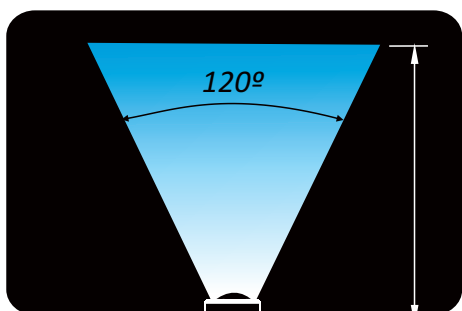

HIPER LED INOX PARA TUBO DE 25 mm

INSTALAÇÃO EM PISCINAS DE ALVENARIA

INSTALAÇÃO EM PISCINAS DE VINIL / FIBRA

Led SMD

A iluminação sub aquática de piscinas além de ser uma excelente atração permite sua utilização no período noturno tornando o ambiente ainda mais agradável e cativante. O modelos SMD são eficientes, versáteis e adaptam-se em nichos já instalados, possuem acabamento em ABS, podendo ser instalado em piscinas de vinil, fibra e alvenaria.

CÓDIGO	MODELO	POTÊNCIA	PESO	ABRANGÊNCIA	PISCINA APLICAÇÃO
018345	SMD	5,0 W	0,510 kg	6 m ²	ALVENARIA, VINIL E FIBRA
018344	SMD	9,0 W	0,470 kg	14 m ²	ALVENARIA, VINIL E FIBRA

Especificações

- Sistema de cores RGB - Driver não incluso
- Acabamento em ABS
- IP - 68
- Potência 5,0W / 9,0W
- Alimentação 12vcc
- Cabo 1,50m ou 15,00m
- Compatível com tubo 50mm e (DA)
- Adaptável para nichos de mercado
- Altura mínima da Parede 20cm
- Lente em policarbonato transparente