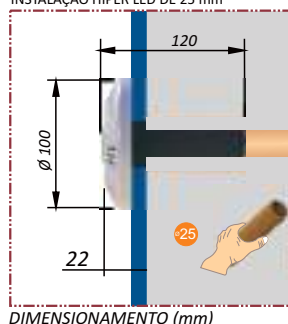

INSTALAÇÃO HIPER LED DE 25 mm

DIMENSIONAMENTO (mm)