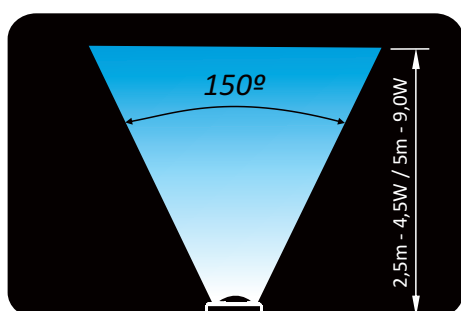

MANUAL

CÓDIGO	MODELO	POTÊNCIA	PESO	ABRANGÊNCIA	PISCINA APLICAÇÃO
022190	AÇO INOX	10,0 W	0,230 kg	25m ² - 150°	ALVENARIA, VINIL E FIBRA

Especificações

- Sistema de cores RGB - Driver não incluso
- Acabamento inox 316
- IP - 68
- Potência 10W
- Alimentação 12vcc
- Cabo 1,50m ou 15,00m
- Instalação padrão tubo de Ø 20,00 mm
- Adaptável para tubo de Ø 25,00 mm
- Adaptável para tubo de Ø 50,00 mm
- Altura mínima da Parede 10cm
- Lente em policarbonato transparente
- Para piscina de vinil / fibra necessita de adaptador

MANUAL

CÓDIGO	MODELO	POTÊNCIA	PESO	ABRANGÊNCIA	PISCINA APLICAÇÃO
022928	COB PLÁSTICO	5,0 W	0,100 kg	12m ² - 150°	ALVENARIA, VINIL E FIBRA

Especificações

- Sistema de cores RGB - Driver não incluso
- Acabamento em ABS
- IP - 68
- Potência 5W
- Alimentação 12vcc
- Cabo 1,50m ou 15,00m
- Instalação padrão tubo de Ø 20,00 mm
- Adaptável para tubo de Ø 25,00 mm
- Adaptável para tubo de Ø 50,00 mm
- Altura mínima da Parede 10cm
- Lente em policarbonato transparente
- Para piscina de vinil / fibra necessita de adaptador

MANUAL

CÓDIGO	MODELO	POTÊNCIA	PESO	ABRANGÊNCIA	PISCINA APLICAÇÃO
024801	ECO	9,0 W	0,090 kg	25m ²	ALVENARIA, VINIL E FIBRA
024803	ECO	4,5 W	0,090 kg	12m ²	ALVENARIA, VINIL E FIBRA

Especificações

- Sistema de cores RGB - Driver não incluso
- Acabamento em ABS
- IP - 68
- Potência 4,5W / 9,0W
- Alimentação 12vcc
- Cabo 1,50m ou 15,00m
- Instalação padrão tubo de Ø 20,00 mm
- Adaptável para tubo de Ø 25,00 mm
- Adaptável para tubo de Ø 50,00 mm
- Altura mínima da Parede 10cm
- Lente em policarbonato transparente
- Para piscina de vinil / fibra necessita de adaptador