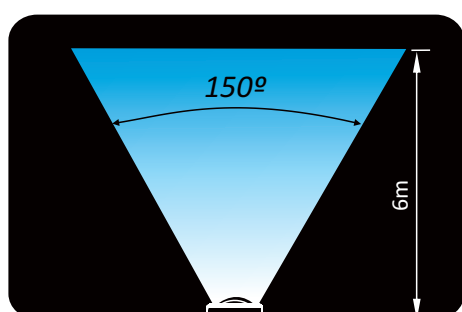

ILUMINAÇÃO S06

SODRAMAR[®]

A Piscina dos seus sonhos.
www.sodramar.com.br

   /sodramar

Led Cob 10W

A iluminação sub aquática de piscinas além de ser uma excelente atração permite sua utilização no período noturno, tornando o ambiente ainda mais agradável e cativante. O modelo Cob 10W é compacto, tecnológico e possui acabamento em aço inox 316, podendo ser instalado em piscinas de vinil, fibra e alvenaria.

MANUAL

CÓDIGO	MODELO	POTÊNCIA	PESO	ABRANGÊNCIA	PISCINA APLICAÇÃO
022190	AÇO INOX	10,0 W	0,230 kg	25m ² - 150°	ALVENARIA, VINIL E FIBRA

Especificações

- Sistema de cores RGB - Driver não incluso
- Acabamento inox 316
- IP - 68
- Potência 10W
- Alimentação 12vcc
- Cabo 1,50m ou 15,00m
- Instalação padrão tubo de Ø 20,00 mm
- Adaptável para tubo de Ø 25,00 mm
- Adaptável para tubo de Ø 50,00 mm
- Altura mínima da Parede 10cm
- Lente em policarbonato transparente
- Para piscina de vinil / fibra necessita de adaptador

MANUAL

CÓDIGO	MODELO	POTÊNCIA	PESO	ABRANGÊNCIA	PISCINA APLICAÇÃO
022928	COB PLÁSTICO	5,0 W	0,100 kg	12m ² - 150°	ALVENARIA, VINIL E FIBRA

Especificações

- Sistema de cores RGB - Driver não incluso
- Acabamento em ABS
- IP - 68
- Potência 5W
- Alimentação 12vcc
- Cabo 1,50m ou 15,00m
- Instalação padrão tubo de Ø 20,00 mm
- Adaptável para tubo de Ø 25,00 mm
- Adaptável para tubo de Ø 50,00 mm
- Altura mínima da Parede 10cm
- Lente em policarbonato transparente
- Para piscina de vinil / fibra necessita de adaptador