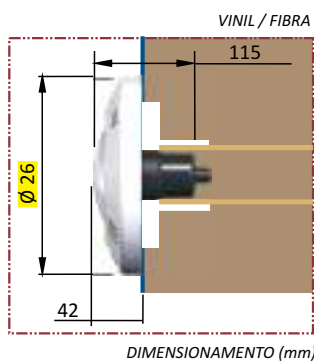

Especificações

- Monocromático - Lâmpada halógena
- Acabamento em ABS
- IP - 68
- Potência 55W - Lâmpada IODO
- Alimentação 12vcc - Trafo não incluso
- Cabo 1,50m ou 15,00m
- Compatível com tubo 50mm e (DA)
- Adaptável para nichos de mercado
- Altura mínima da Parede 30cm
- Lente em policarbonato transparente
- Para piscinas de vinil, fibra e alvenaria