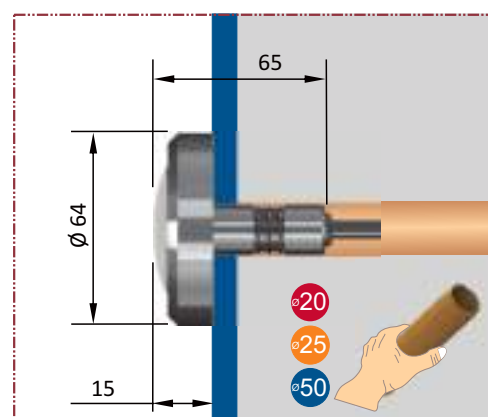

MANUAL

CÓDIGO	MODELO	POTÊNCIA	PESO	ABRANGÊNCIA	PISCINA APLICAÇÃO
022190	AÇO INOX	10,0 W	0,230 kg	25m ² - 150°	ALVENARIA, VINIL E FIBRA

Especificações

- Sistema de cores RGB - Driver não incluso
- Acabamento inox 316
- IP - 68
- Potência 10W
- Alimentação 12vcc
- Cabo 1,50m ou 15,00m
- Instalação padrão tubo de Ø 20,00 mm
- Adaptável para tubo de Ø 25,00 mm
- Adaptável para tubo de Ø 50,00 mm
- Altura mínima da Parede 10cm
- Lente em policarbonato transparente
- Para piscina de vinil / fibra necessita de adaptador