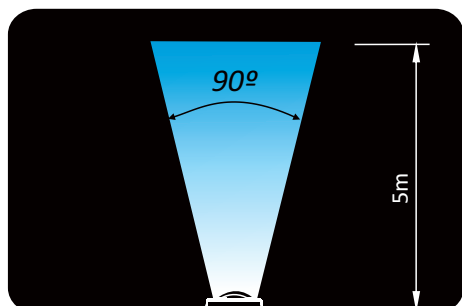

Especificações

- Monocromático - Lâmpada halógena
- Acabamento em ABS
- IP - 68
- Potência 55W - Lâmpada IODO
- Alimentação 12vcc - Trafo não incluso
- Cabo 1,50m ou 15,00m
- Compatível com tubo 50mm e (DA)
- Adaptável para nichos de mercado
- Altura mínima da Parede 30cm
- Lente em policarbonato transparente
- Para piscinas de vinil, fibra e alvenaria