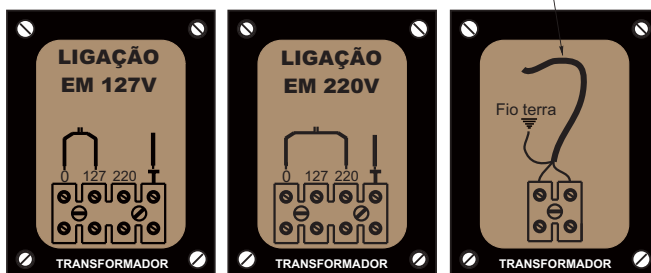

DETALHES DA INSTALAÇÃO DO TRANSFORMADOR

Cabo de alimentação do refletor (12V)

SAÍDA PARA REFLETOR