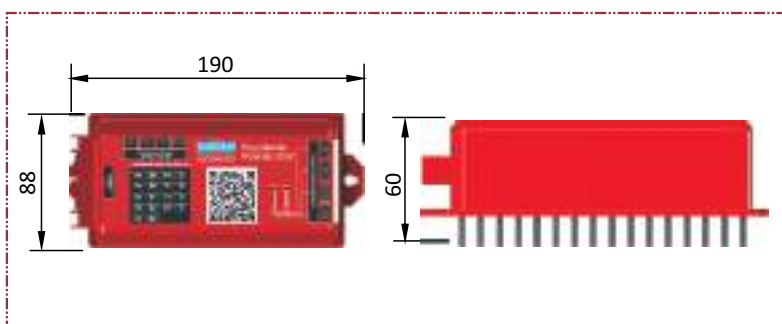

DIMENSIONAMENTO (mm)

MODELO	QUANTIDADE
Refletor 4,5 / 5W	Máx. 60
Refletor 9W	Máx. 33
Refletor 10W	Máx. 30
Refletor 11W	Máx. 27
Refletor 36W	Máx. 08
Cascata Acrílica	Máx. 14