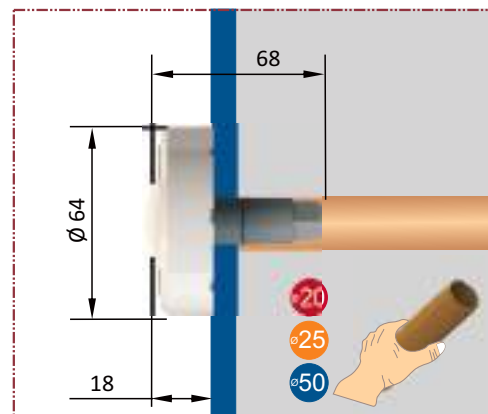

MANUAL

CÓDIGO	MODELO	POTÊNCIA	PESO	ABRANGÊNCIA	PISCINA APLICAÇÃO
022190	AÇO INOX	10,0 W	0,230 kg	25m ² - 150°	ALVENARIA, VINIL E FIBRA

Especificações

- Sistema de cores RGB - Driver não incluso
- Acabamento inox 316
- IP - 68
- Potência 10W
- Alimentação 12vcc
- Cabo 1,50m ou 15,00m
- Instalação padrão tubo de Ø 20,00 mm
- Adaptável para tubo de Ø 25,00 mm
- Adaptável para tubo de Ø 50,00 mm
- Altura mínima da Parede 10cm
- Lente em policarbonato transparente
- Para piscina de vinil / fibra necessita de adaptador

DIMENSIONAMENTO (mm)

ILUMINAÇÃO

Led Cob 5W

A iluminação sub aquática de piscinas além de ser uma excelente atração permite sua utilização no período noturno, tornando o ambiente ainda mais agradável e cativante. O modelo Cob 5W é compacto, tecnológico e possui acabamento em ABS, podendo ser instalado em piscinas de vinil, fibra e alvenaria.

MANUAL

CÓDIGO	MODELO	POTÊNCIA	PESO	ABRANGÊNCIA	PISCINA APLICAÇÃO
022928	COB PLÁSTICO	5,0 W	0,100 kg	12m ² - 150°	ALVENARIA, VINIL E FIBRA

Especificações

- Sistema de cores RGB - Driver não incluso
- Acabamento em ABS
- IP - 68
- Potência 5W
- Alimentação 12vcc
- Cabo 1,50m ou 15,00m
- Instalação padrão tubo de Ø 20,00 mm
- Adaptável para tubo de Ø 25,00 mm
- Adaptável para tubo de Ø 50,00 mm
- Altura mínima da Parede 10cm
- Lente em policarbonato transparente
- Para piscina de vinil / fibra necessita de adaptador