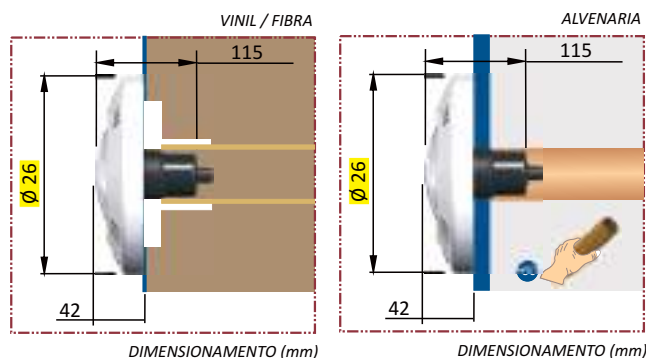

MANUAL

CÓDIGO	MODELO	POTÊNCIA	PESO	ABRANGÊNCIA	PISCINA APLICAÇÃO
018347	SMD	11,0 W	0,950 kg	16 m ²	ALVENARIA, VINIL E FIBRA
018325	SMD	36,0 W	1,280 kg	36 m ²	ALVENARIA, VINIL E FIBRA

Especificações

- Sistema de cores RGB - Driver não incluso
- Acabamento em ABS
- IP - 68
- Potência 11,0W / 36,0W
- Alimentação 12vcc
- Cabo 1,50m ou 15,00m
- Compatível com tubo 50mm e (DA)
- Adaptável para nichos de mercado
- Altura mínima da Parede 30cm
- Lente em policarbonato transparente
- Para piscinas de vinil, fibra e alvenaria