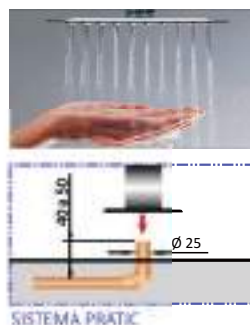

CASCATA, DUCHA E DECORAÇÕES

Ducha 04 Arcos

CÓDIGO	PRODUTO	MATERIAL	PESO
023984	COLUNA	AÇO INOX 304	23,00 kg
024003	ARCOS	AÇO INOX 304	10,50 kg

Especificações

- Aço inox 304
- Sistema prático de instalação
- Ducha 25 X 25 - articulável
- Conexão tubo 25mm
- Base de fixação parafusada
- Registros individuais arco / ducha
- Vazão mínima - 15 l/min
- Vazão máxima - 25 l/min
- Pressão mínima - 1,3kgf/cm²
- Pressão máxima - 2,1kgf/cm²

DIMENSIONAMENTO (mm)