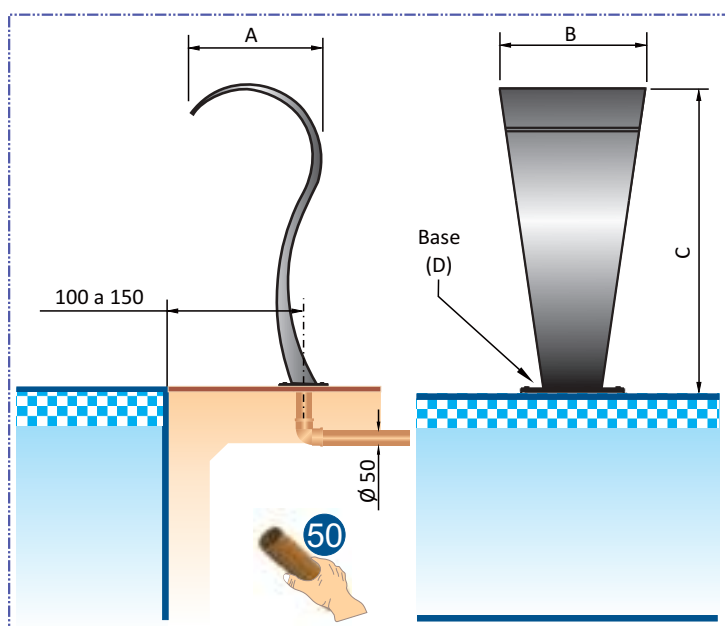

Utilize aço inox 316 em piscinas tratadas com gerador de cloro a base de sal ou regiões litorâneas.

CÓDIGO	MODELO	MATERIAL	VAZÃO IDEAL	PESO	A	B	C	D
000634	CANYON	AÇO INOX 304	9,60 m³/h	13,51 kg	460	520	1050	140 X 300
019892	CANYON	AÇO INOX 316	9,60 m³/h	13,51 kg	460	520	1050	140 X 300
019298	CANYON JR.	AÇO INOX 304	7,00 m³/h	6,49 kg	280	400	650	115 X 250

DIMENSIONAMENTO (mm)