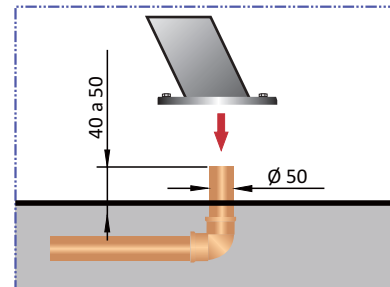

SISTEMA PRÁTICO