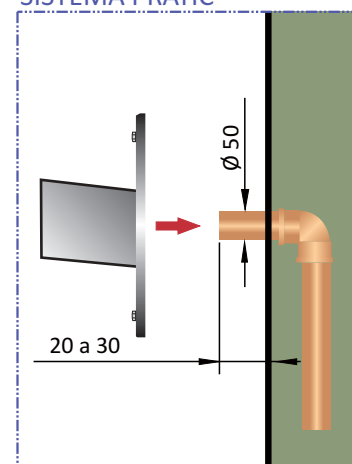

SISTEMA PRATIC

DIMENSIONAMENTO (mm)