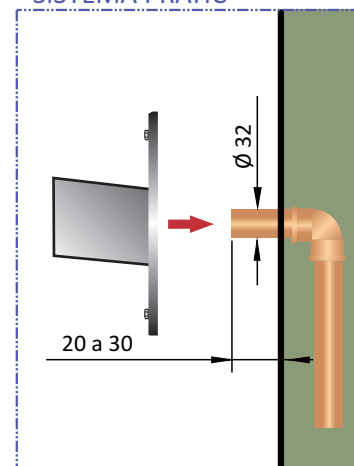

SISTEMA PRATIC