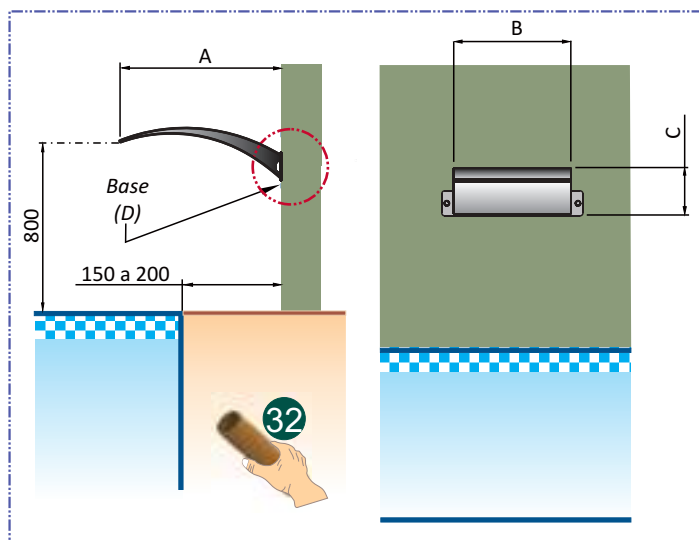

SISTEMA PRATIC

DIMENSIONAMENTO (mm)