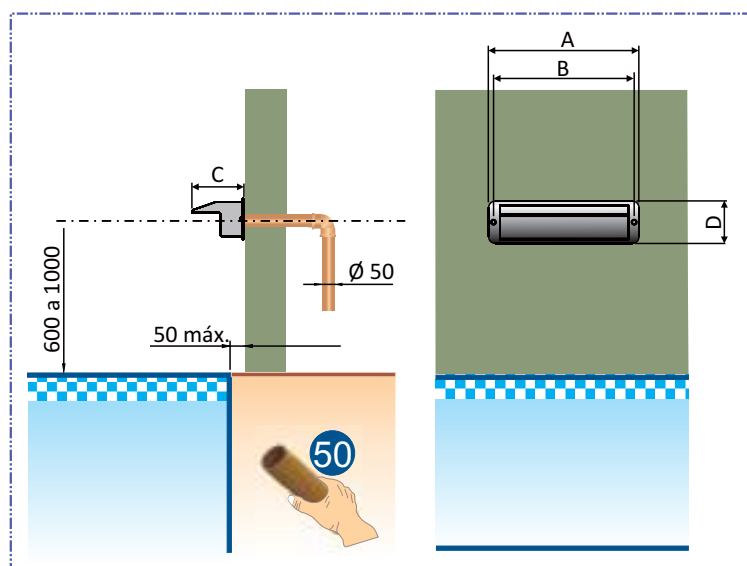

CASCATA, DUCHA E DECORAÇÕES

Naburi

Especificações

- Sistema prático de instalação
- Aço inox 304 / 316
- Conexão tubo 50mm
- Acabamento escovado / polido
- Cascata de parede

Utilize aço inox 316 em piscinas tratadas com gerador de cloro a base de sal ou regiões litorâneas.

CÓDIGO	MODELO	MATERIAL	VAZÃO IDEAL	PESO	A	B	C	D
021660	400mm	AÇO INOX 304	6,00 m³/h	3,60kg	470	440	132	167
021661	600mm	AÇO INOX 304	8,00 m³/h	5,20kg	670	640	132	167
021662	800mm	AÇO INOX 304	10,00 m³/h	6,00kg	870	840	132	167
021663	1000mm	AÇO INOX 304	12,00 m³/h	8,30kg	1070	1040	132	167
022955	400mm	AÇO INOX 316	6,00 m³/h	3,60kg	470	440	132	167
022956	600mm	AÇO INOX 316	8,00 m³/h	5,20kg	670	640	132	167
022957	800mm	AÇO INOX 316	10,00 m³/h	6,00kg	870	840	132	167
022958	1000mm	AÇO INOX 316	12,00 m³/h	8,30kg	1070	1040	132	167

MANUAL

DIMENSIONAMENTO (mm)

SISTEMA PRATIC