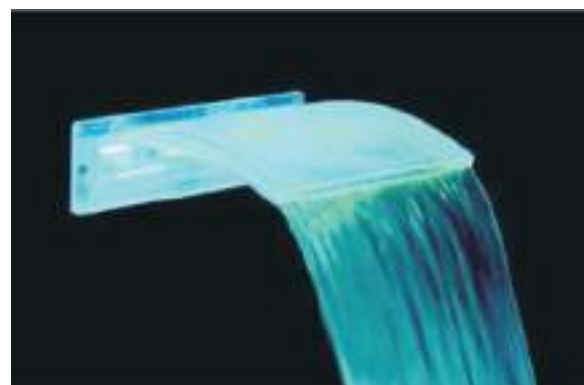

CASCATA, DUCHA E DECORAÇÕES

Angel Acrylic

São produzidas em acrílico translúcido com Led RGB embutido. Além da fantástica queda d'água esse modelo de cascata produz um visual incrível ao acender sua iluminação RGB integrada aos leds da piscina.

Especificações

- Sistema pratic de instalação
- Acrílico translúcido
- Conexão tubo 32mm
- Cascata de piso
- Iluminação RGB - 5W - 12vcc
- Driver de comando não incluso
- Necessita de caixa de passagem ao lado

CÓDIGO	MODELO	MATERIAL	VAZÃO IDEAL	PESO
019947	ANGEL ACR.	ACRÍLICO	5,0 m³/h	5,00 kg

SISTEMA PRATIC

MANUAL

DIMENSIONAMENTO (mm)