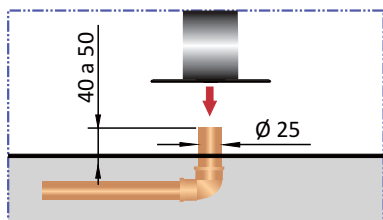

CASCATA, DUCHA E DECORAÇÕES

Ducha Tubular 2"

CÓDIGO	MATERIAL	PESO
023986	AÇO INOX 304	8,00 kg

SISTEMA PRATIC