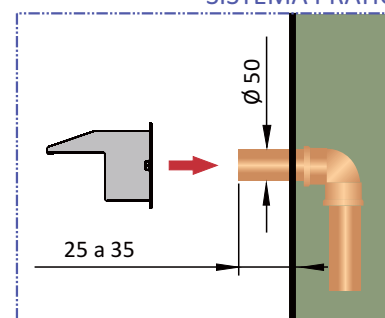

DIMENSIONAMENTO (mm)

SISTEMA PRATIC