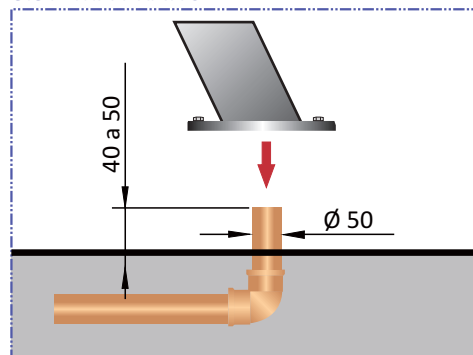

SISTEMA PRATIC