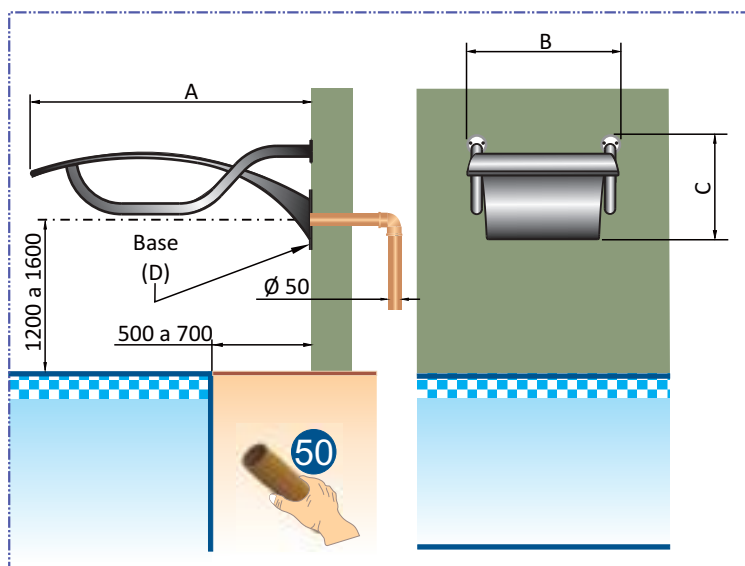

SISTEMA PRATIC

DIMENSIONAMENTO (mm)