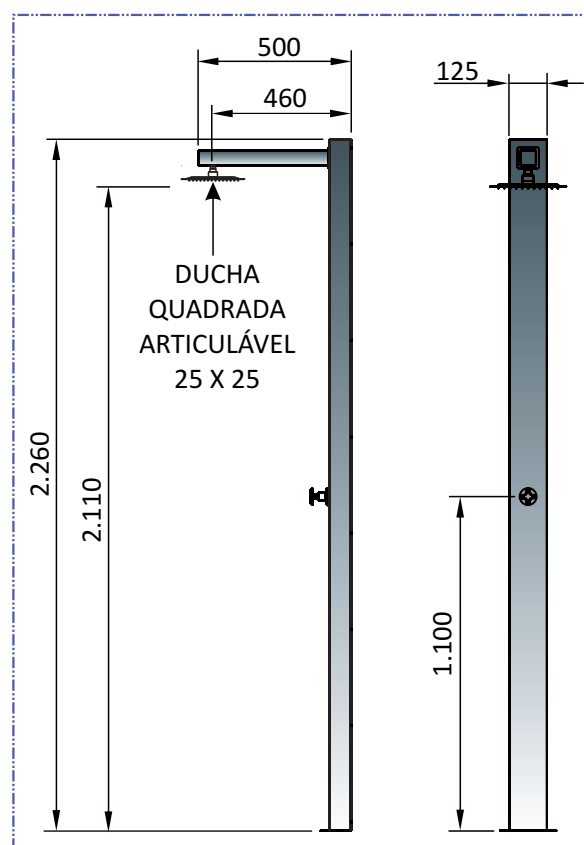

## Ducha Square

CÓDIGO	MATERIAL	PESO
023985	AÇO INOX 304	14,00 kg

DIMENSIONAMENTO (mm)

SISTEMA PRATIC