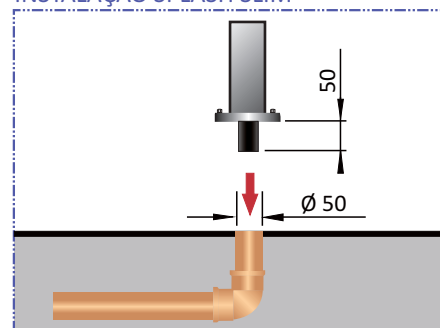

INSTALAÇÃO SPLASH SLIM