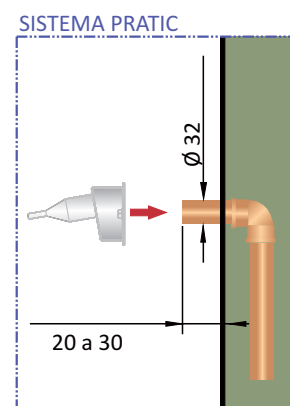

CASCATA, DUCHA E DECORAÇÕES

CASCATAS

As cascatas Sodramar agregam valor e embelezam a sua piscina. Com design moderno e contemporâneo elas são destaques no ambiente de lazer. Com quedas d'água contínua e regular proporcionam uma sensação refrescante de relaxamento e bem estar, além de contribuir no processo de oxigenação da água de sua piscina. São desenvolvidas em aço inoxidável e materiais não ferrosos, oferecendo excelente resistência e durabilidade.

01 Queda

CÓDIGO	MODELO	MATERIAL	VAZÃO IDEAL	PESO
020009	01 QUEDA	AÇO INOX 304	2,00 m³/h	0,640 kg
019997	03 QUEDAS	AÇO INOX 304	6,00 m³/h	1,890 kg

Especificações

- Sistema pratic de instalação
- Aço inox 304
- Conexão tubo 32mm
- Acabamento polido

03 Quedas

MANUAL

01 Queda

DIMENSIONAMENTO (mm)

03 Quedas

DIMENSIONAMENTO (mm)