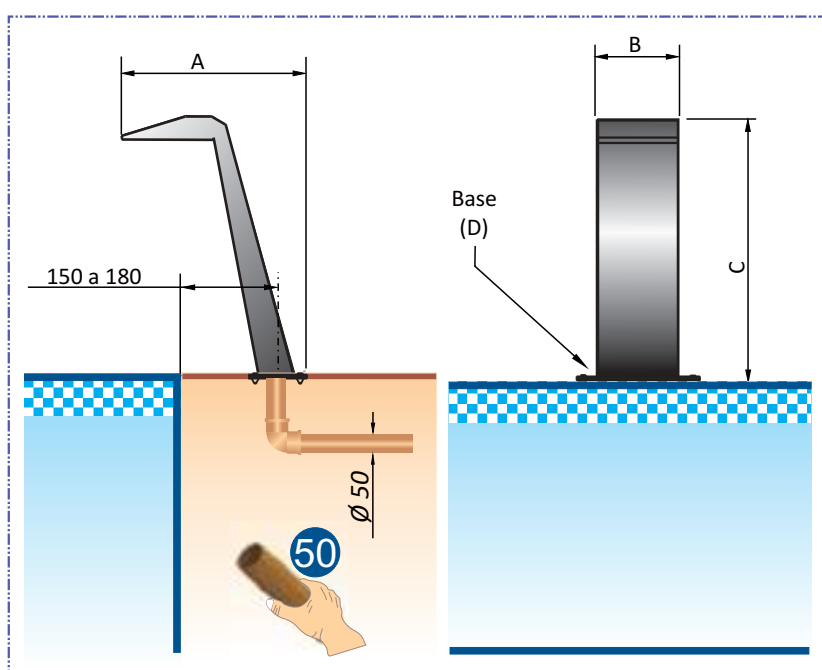

MANUAL

Utilize aço inox 316 em piscinas tratadas com gerador de cloro a base de sal ou regiões litorâneas.

CÓDIGO	MODELO	MATERIAL	VAZÃO IDEAL	PESO	A	B	C	D
007297	AMAZONAS	AÇO INOX 304	7,00 m³/h	7,12 kg	415	240	602	150 X 300

DIMENSIONAMENTO (mm)