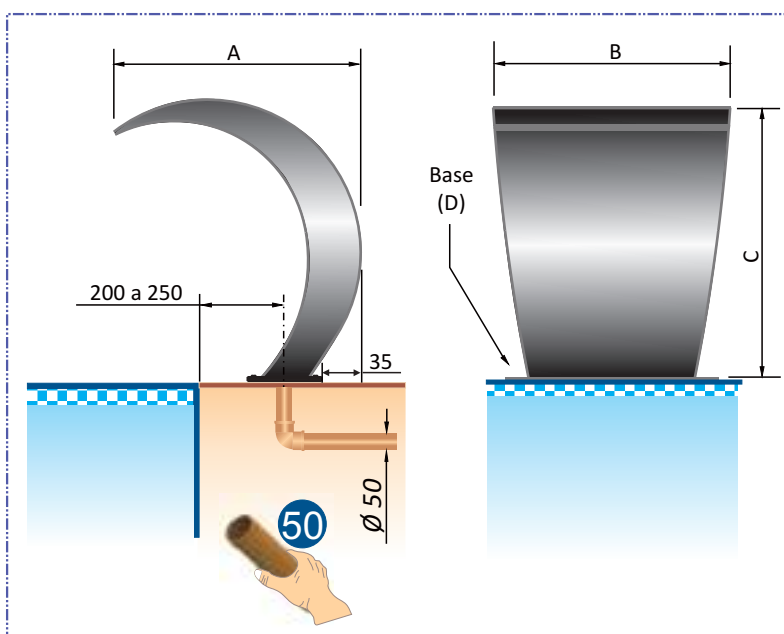

### Especificações

- Sistema prático de instalação
- Aço inox 304 / 316
- Conexão tubo 50mm
- Acabamento escovado / polido

MANUAL MODELO JÚNIOR

MANUAL MODELO TRADICIONAL

### SISTEMA PRÁTICO

Utilize aço inox 316 em piscinas tratadas com gerador de cloro a base de sal ou regiões litorâneas.

CÓDIGO	MODELO	MATERIAL	VAZÃO IDEAL	PESO	A	B	C	D
015924	VICTÓRIA	AÇO INOX 304	9,60 m <sup>3</sup> /h	18,50 kg	630	600	690	165 x 560
019894	VICTÓRIA JR.	AÇO INOX 316	7,00 m <sup>3</sup> /h	7,21 kg	560	450	580	115 x 250
019310	VICTÓRIA JR.	AÇO INOX 304	7,00 m <sup>3</sup> /h	7,21kg	560	450	580	115 X 250