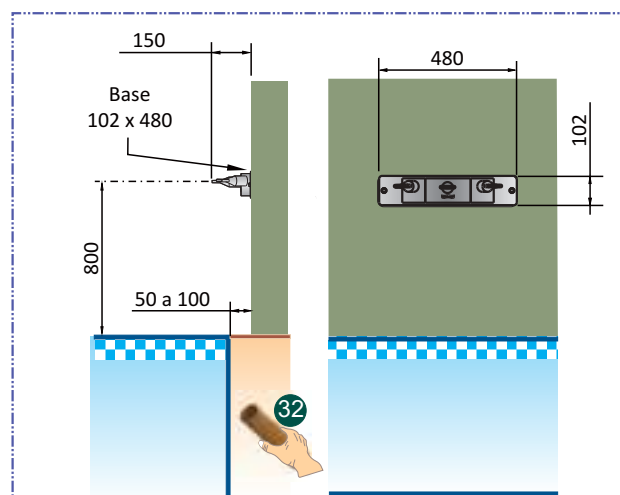

#### Especificações

- Sistema pratic de instalação
- Aço inox 304
- Conexão tubo 32mm
- Acabamento polido

#### 01 Queda

DIMENSIONAMENTO (mm)

#### 03 Quedas

DIMENSIONAMENTO (mm)