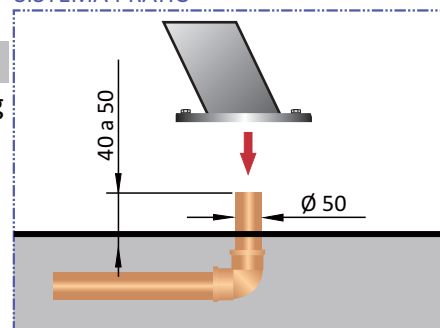

SISTEMA PRATIC

DIMENSIONAMENTO (mm)