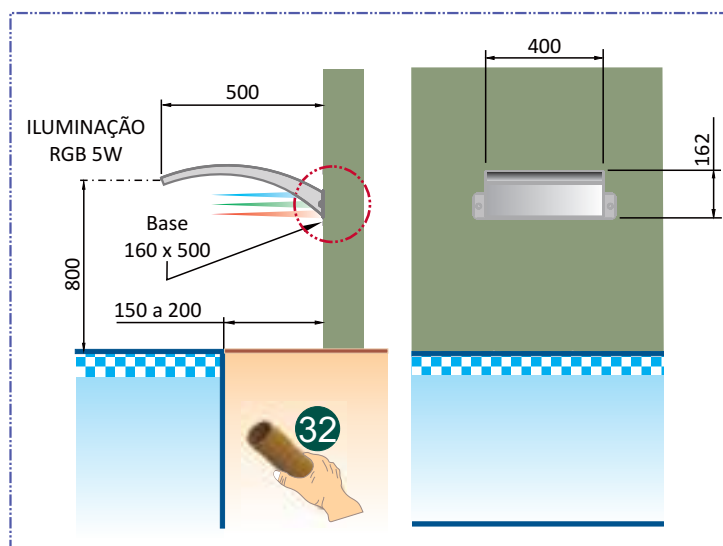

MANUAL

DIMENSIONAMENTO (mm)