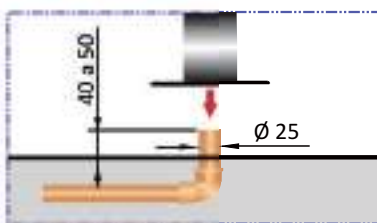

SISTEMA PRATIC