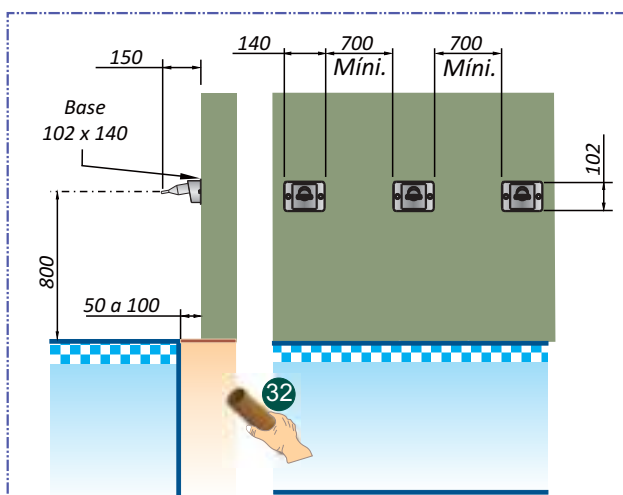

#### Especificações

- Sistema pratic de instalação
- Aço inox 304
- Conexão tubo 32mm
- Acabamento polido

#### 01 Queda

DIMENSIONAMENTO (mm)