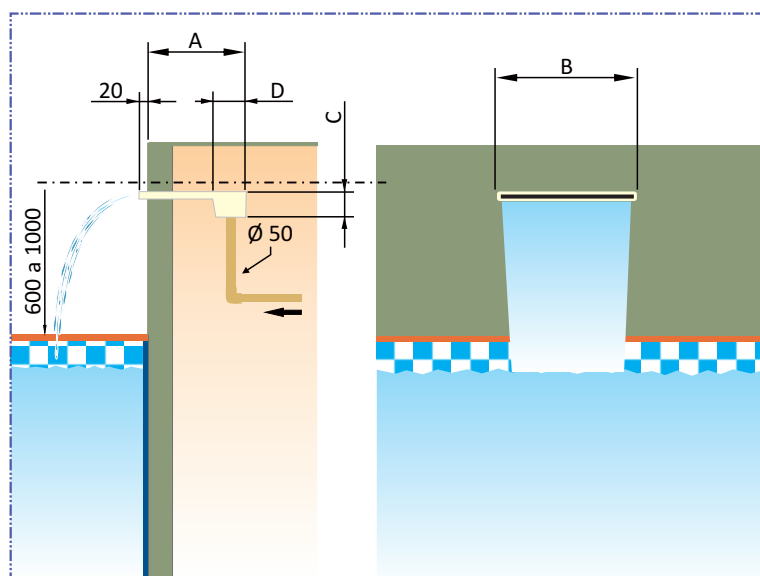

DIMENSIONAMENTO (mm)