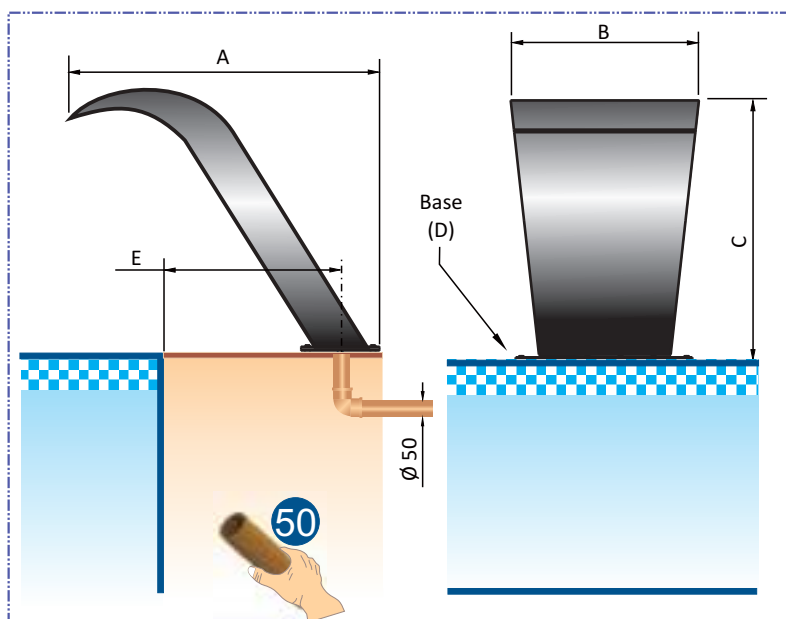

### Especificações

- Sistema pratic de instalação
- Aço inox 304
- Conexão tubo 50mm
- Acabamento escovado / polido

### SISTEMA PRATIC

MANUAL MODELO JÚNIOR

MANUAL MODELO TRADICIONAL

Utilize aço inox 316 em piscinas tratadas com gerador de cloro a base de sal ou regiões litorâneas.

CÓDIGO	MODELO	MATERIAL	VAZÃO IDEAL	PESO	A	B	C	D	E
000633	IGUAÇU	AÇO INOX 304	9,60 m <sup>3</sup> /h	18,50 kg	850	490	700	215 x 560	300 a 400
019305	IGUAÇU JR.	AÇO INOX 304	7,00 m <sup>3</sup> /h	8,620 kg	590	400	560	120 x 480	100 a 150