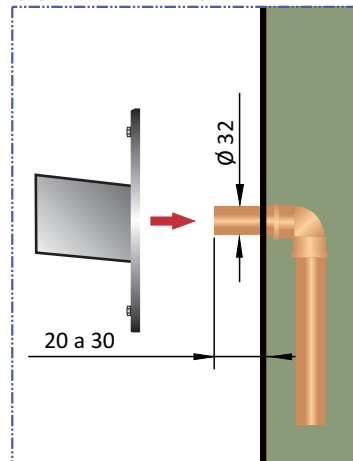

SISTEMA PRATIC

DIMENSIONAMENTO (mm)