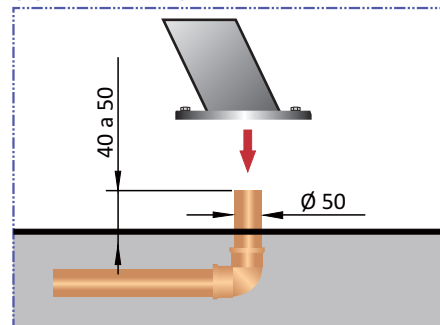

SISTEMA PRÁTICO