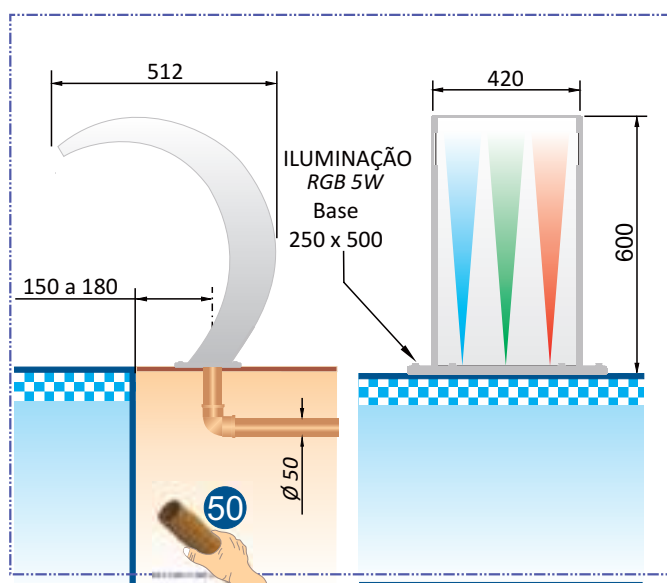

SISTEMA PRATIC

DIMENSIONAMENTO (mm)