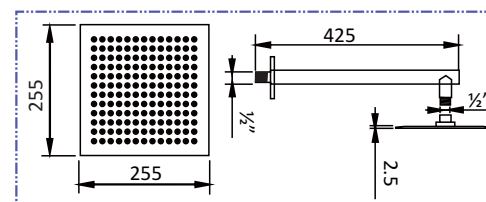

CASCATA, DUCHA E DECORAÇÕES

Ducha Cascata Inox Redonda

MANUAL

CÓDIGO	PRODUTO	MATERIAL	PESO	VAZÃO
023946	DUCHA 8"	AÇO INOX 304	1,11 kg	6 l/min
023945	DUCHA 12"	AÇO INOX 304	1,75 kg	6 l/min

Ducha Cascata Inox Quadrada 25 x 25

CÓDIGO	PRODUTO	MATERIAL	PESO	VAZÃO
023983	DUCHA 25 x 25	AÇO INOX 304	1,60 kg	6 l/min

Ducha Cascata de Alumínio

CÓDIGO	PRODUTO	MATERIAL	PESO	VAZÃO
000779	DUCHA 8"	ALUMÍNIO	0,39 kg	8 l/min
000781	DUCHA 12"	ALUMÍNIO	0,73 kg	12 l/min