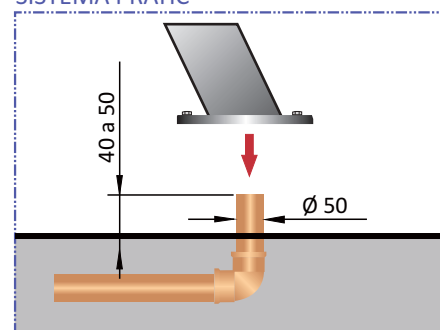

SISTEMA PRATIC