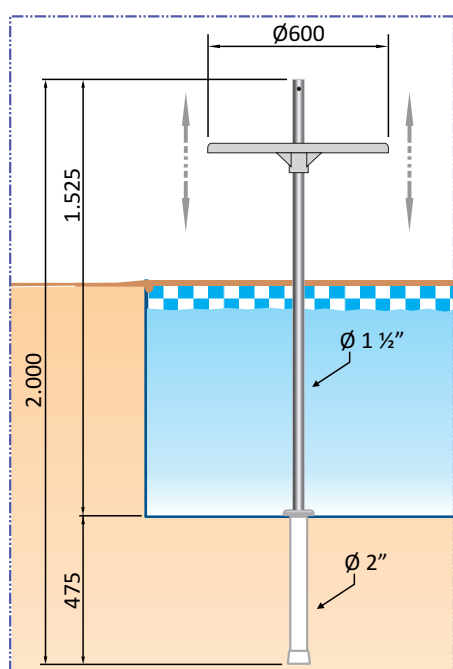

DIMENSIONAMENTO (mm)