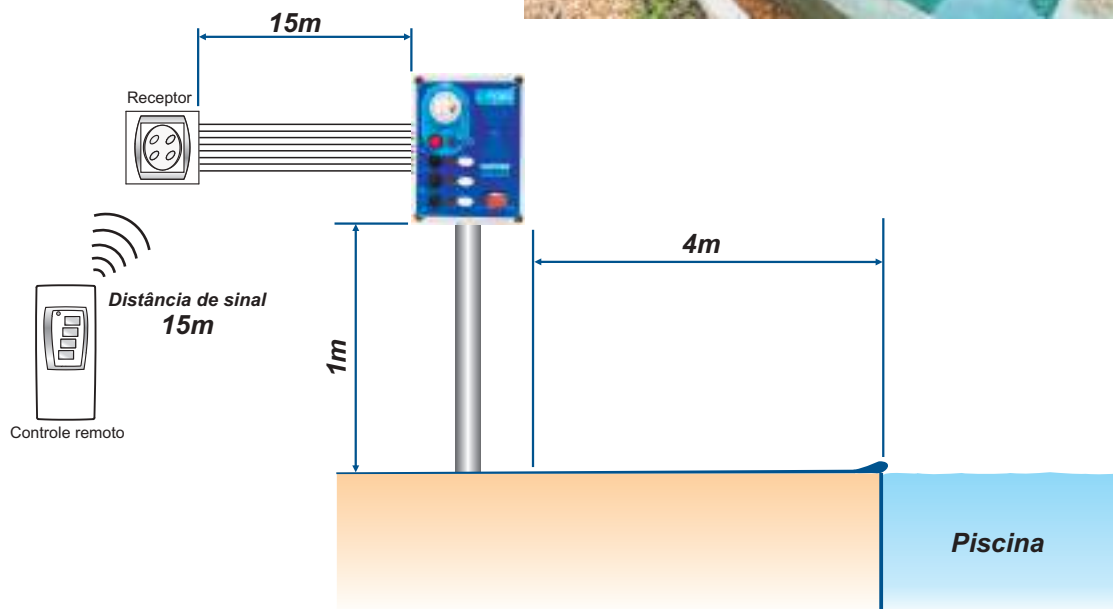

A Piscina dos seus sonhos.
www.sodramar.com.br

   /sodramar

AUTOMAÇÃO

Painel IPOOL

O Ipool é um aparelho que garante muita comodidade em seus momentos de lazer com sua família. O modelo possibilita que você ligue ou desligue diversos equipamentos de sua piscina, como a cascata, hidromassagem, iluminação, etc. E tudo isso através de um controle remoto, sem que você tenha que sair da piscina e se locomover até o local onde os aparelhos são costumadamente ligados.

| CÓDIGO | MODELO | PESO | PISCINA APLICAÇÃO |
|--------|--------|----------|--------------------------|
| 018362 | IPOOL | 1,670 Kg | ALVENARIA, VINIL E FIBRA |

Especificações

- Controla até 04 equipamentos
- Necessita de disjuntor
- Possui timer de programação
- Controla bomba até 3 cv
- Fácil de manusear
- Desenvolvido em plástico
- Iluminação Monocromática