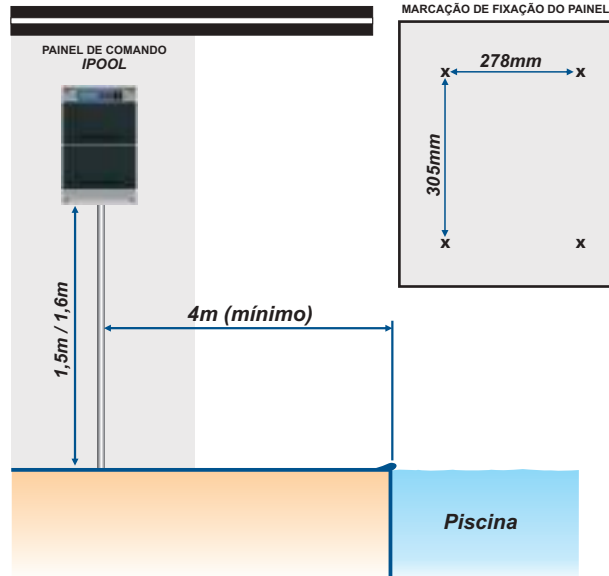

LOCAL COBERTO E AREJADO

MARCAÇÃO DE FIXAÇÃO DO PAINEL