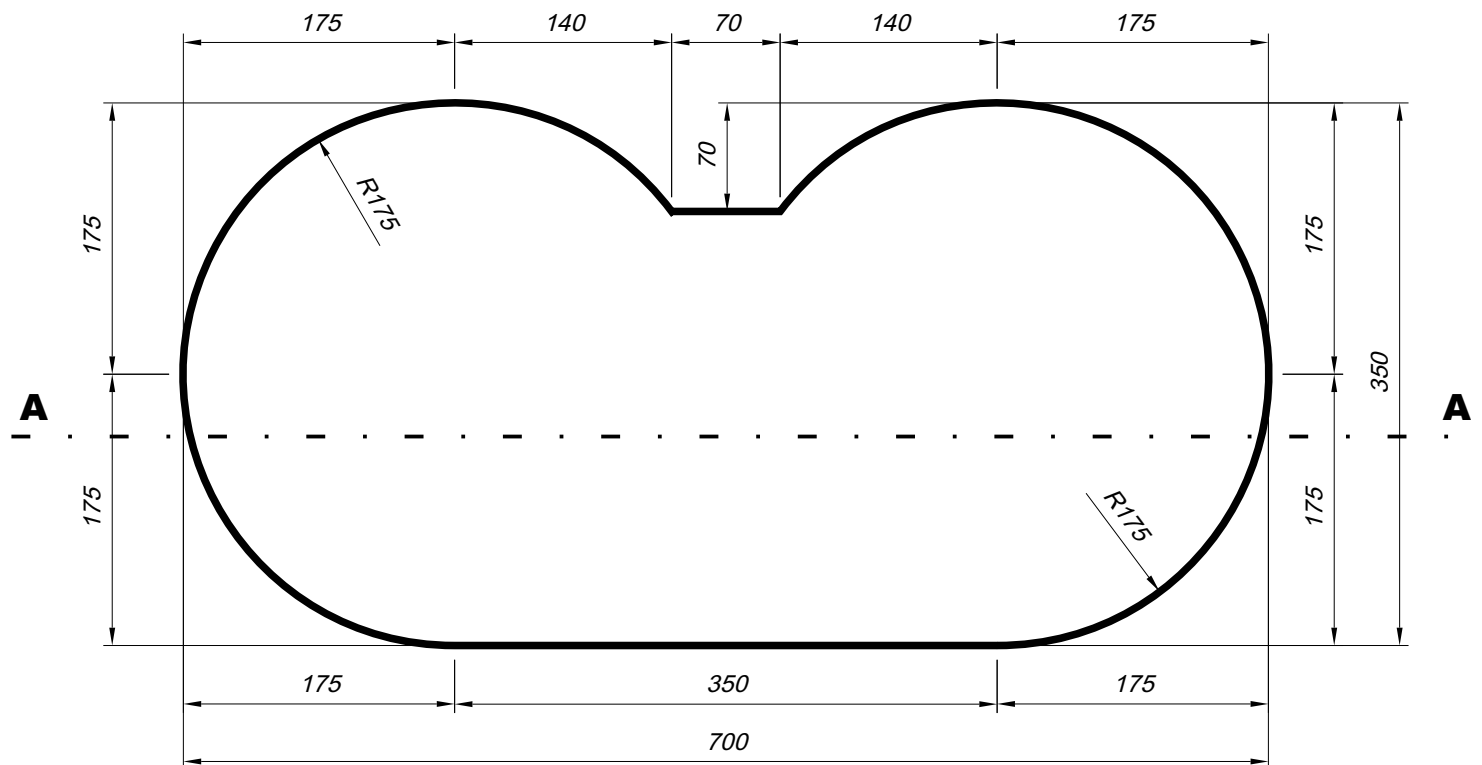

**MOD.27 T- B 3,50 x 7,00 x 1,30 m**

**Corte AA**

Perímetro = 18,44 m  
Volume = 27,03 m<sup>3</sup>  
M<sup>2</sup> de Vinil = 48,47 m<sup>2</sup>