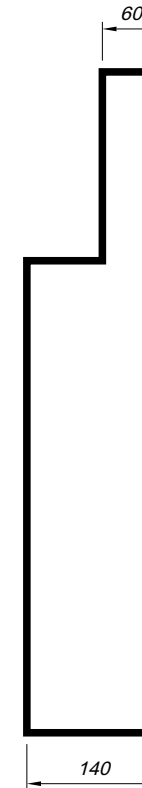

**MOD.25 T- C 5,00 x 10,00 x 0,60 x 140 m**

**Corte BB**

**Corte AA**

Perímetro = 31,25 m  
Volume = 73,33 m<sup>3</sup>  
M<sup>2</sup> de Vinil = 101,75 m<sup>2</sup>