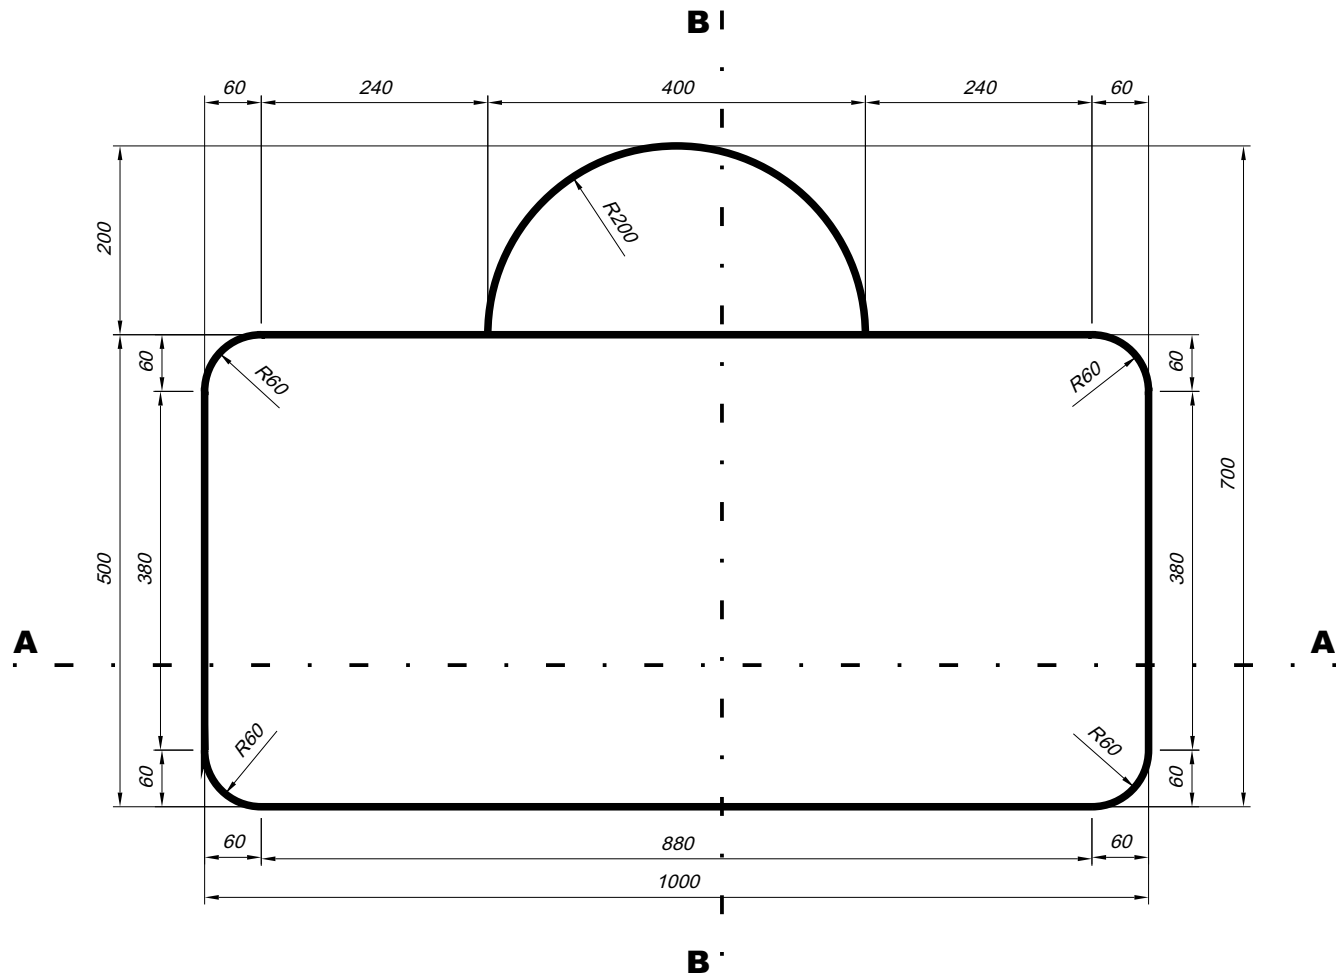

**MOD.25 T- C 5,00 x 10,00 x 0,60 x 140 m**

**Corte BB**

**Corte AA**

Perímetro = 31,25 m  
Volume = 73,33 m<sup>3</sup>  
M<sup>2</sup> de Vinil = 101,75 m<sup>2</sup>