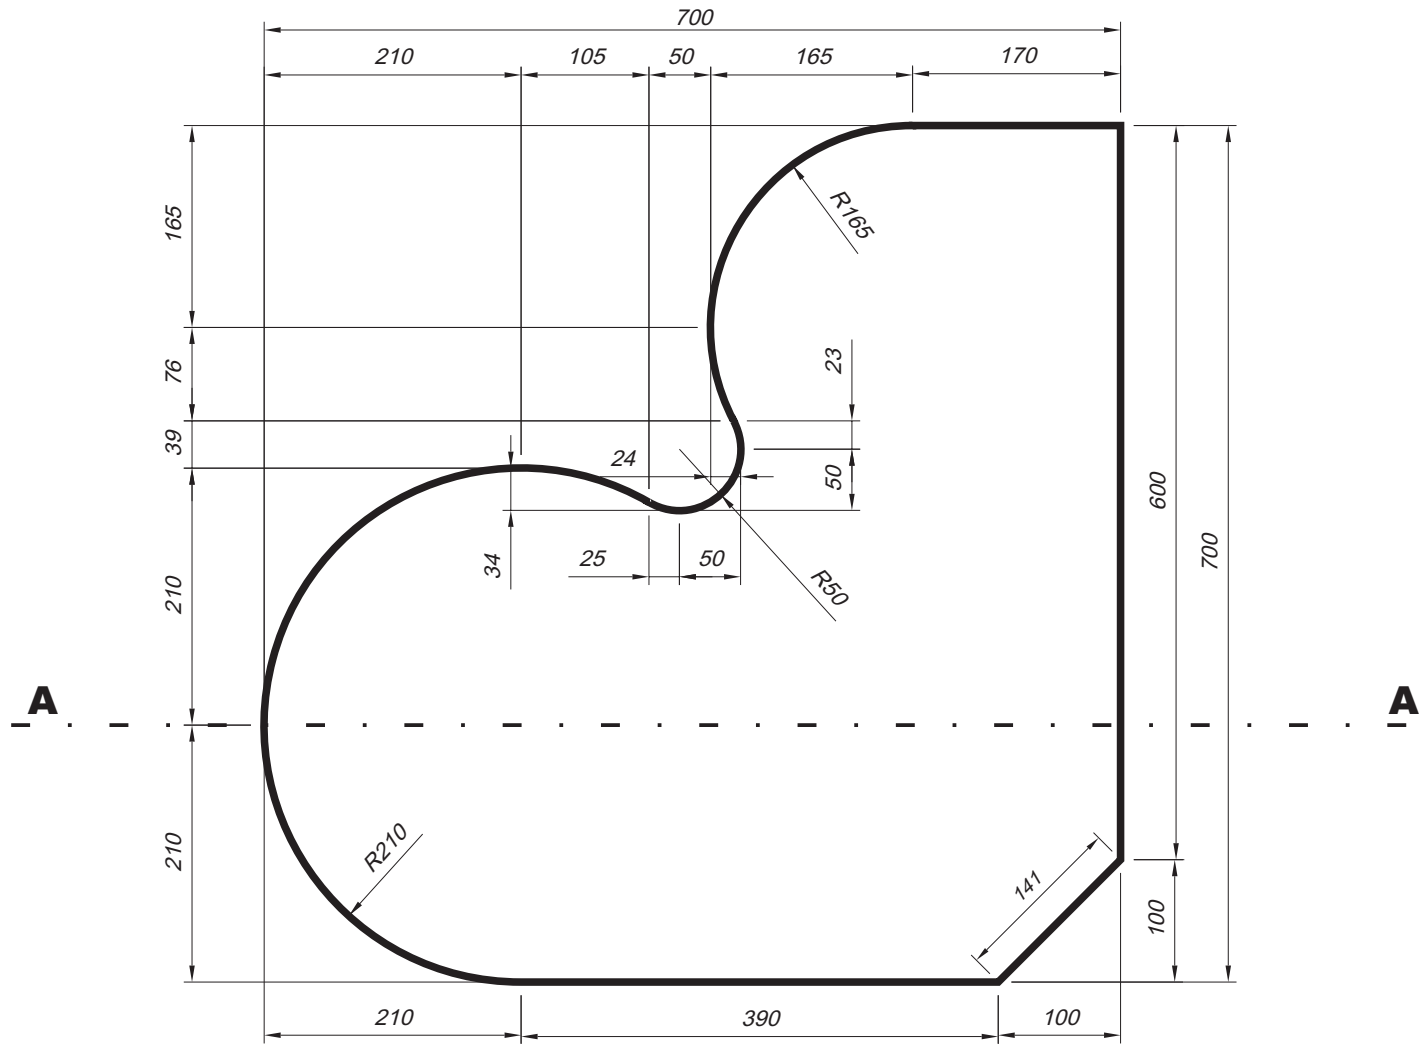

**MOD.22 T- E**  
**7,00 x 7,00 x 1,40 m**

**Corte AA**

Perímetro = 25,38 m  
Volume = 49,52 m<sup>3</sup>  
M<sup>2</sup> de Vinil = 74,31 m<sup>2</sup>