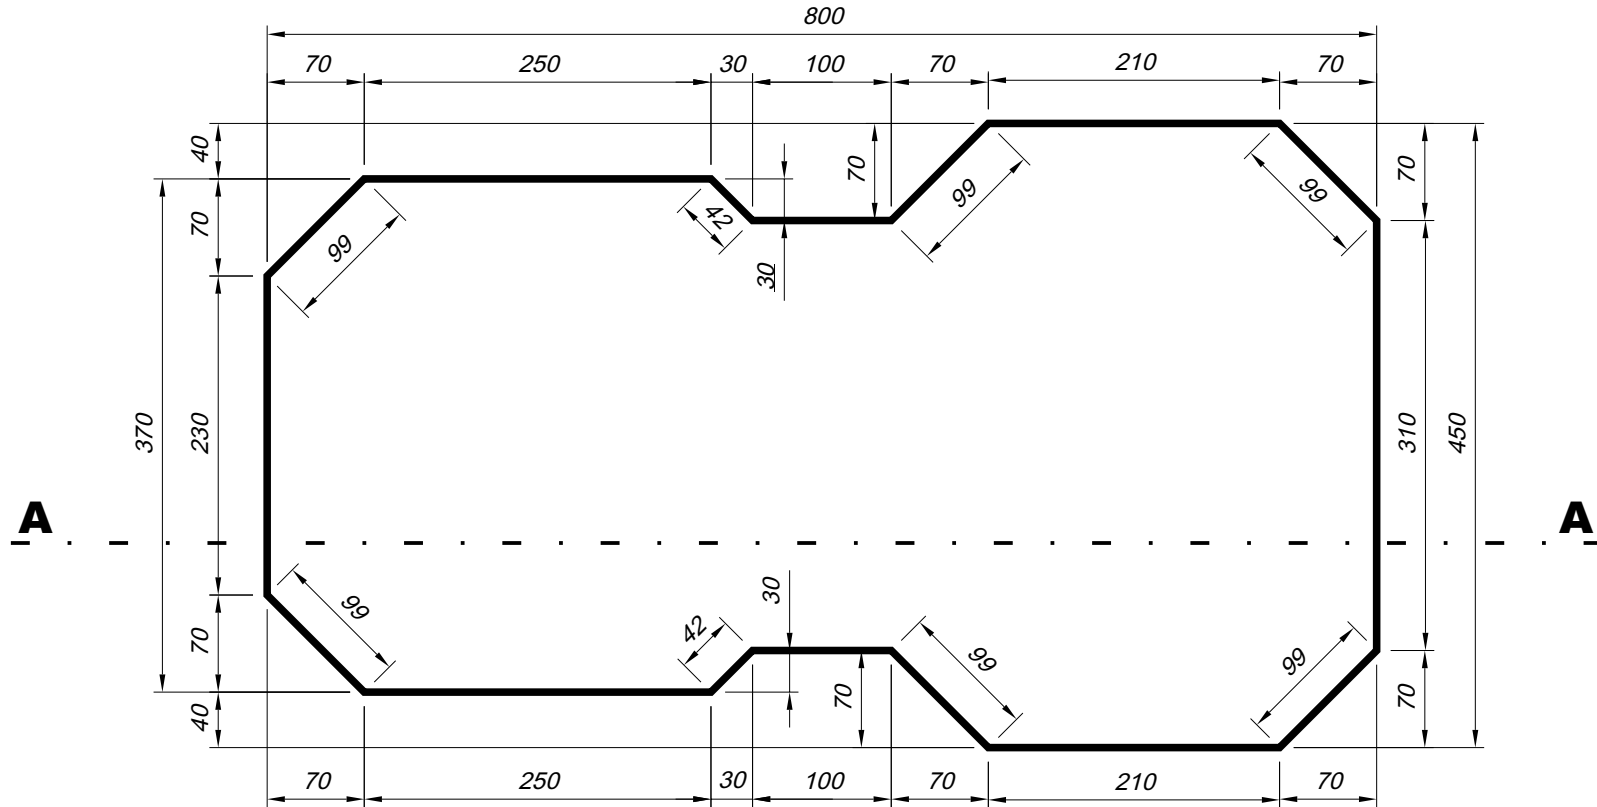

**MOD.16 T- A 4,50 x 8,00 x 1,40 m**

**Corte AA**

Perímetro = 23,39 m  
 Volume = 42,34 m<sup>3</sup>  
 M<sup>2</sup> de Vinil = 68,75 m<sup>2</sup>