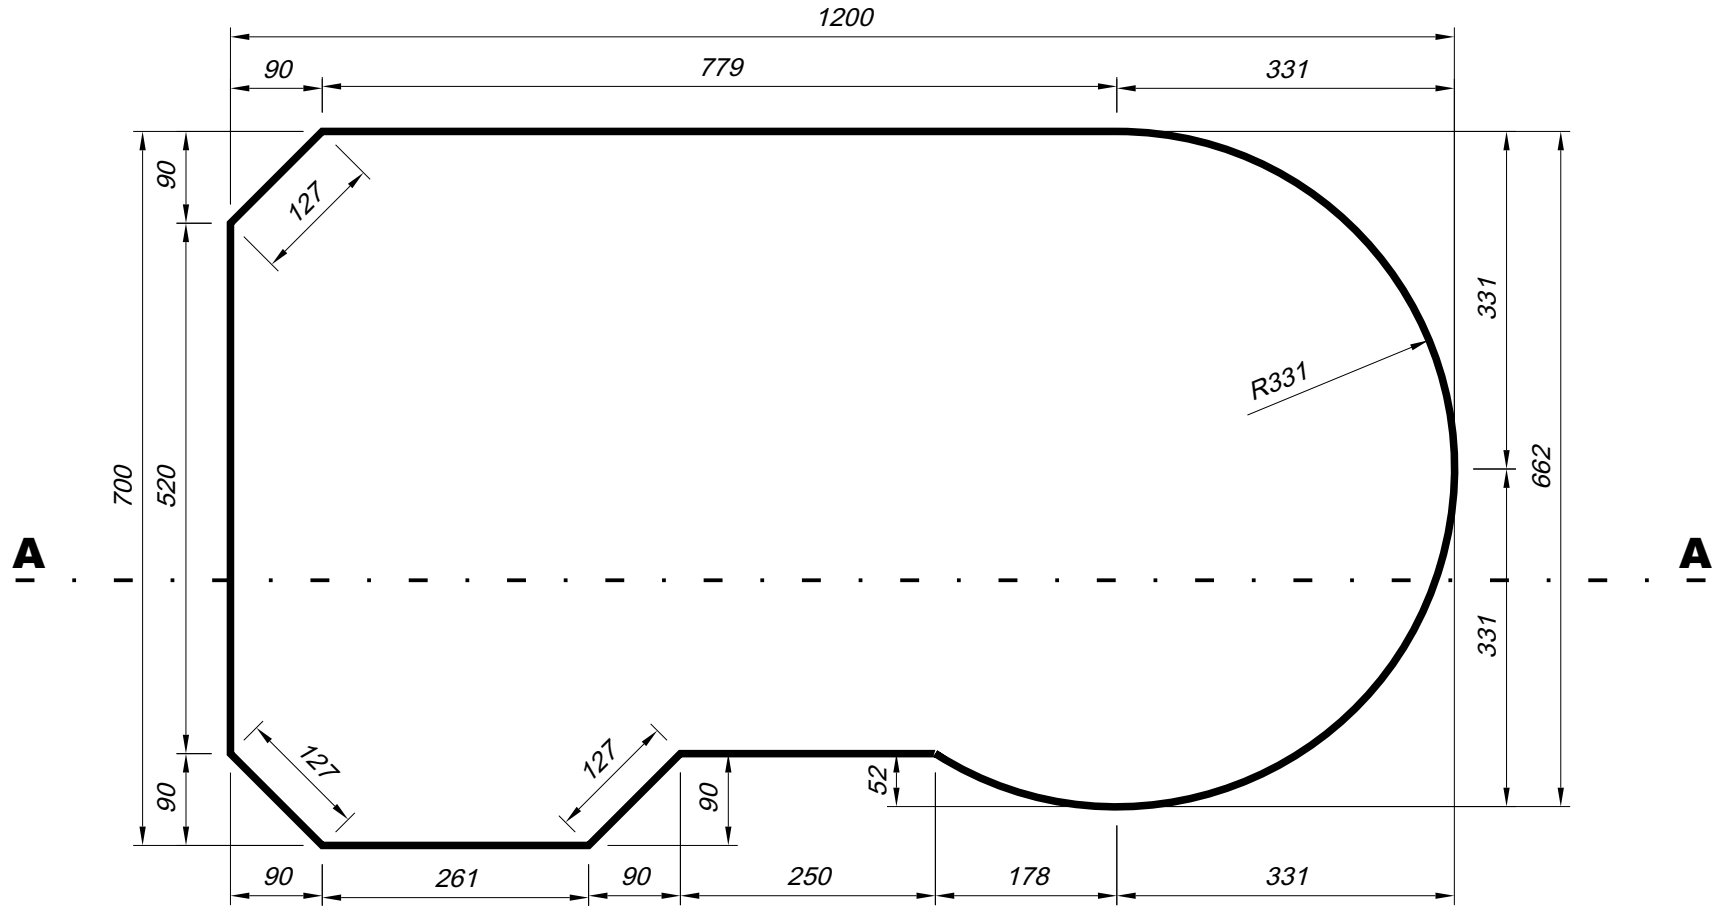

**MOD.14 T- E 7,00 x 12,00 x 1,40 m**

**Corte AA**

Perímetro = 34,19 m  
Volume = 103,04 m<sup>3</sup>  
M<sup>2</sup> de Vinil = 131,87 m<sup>2</sup>