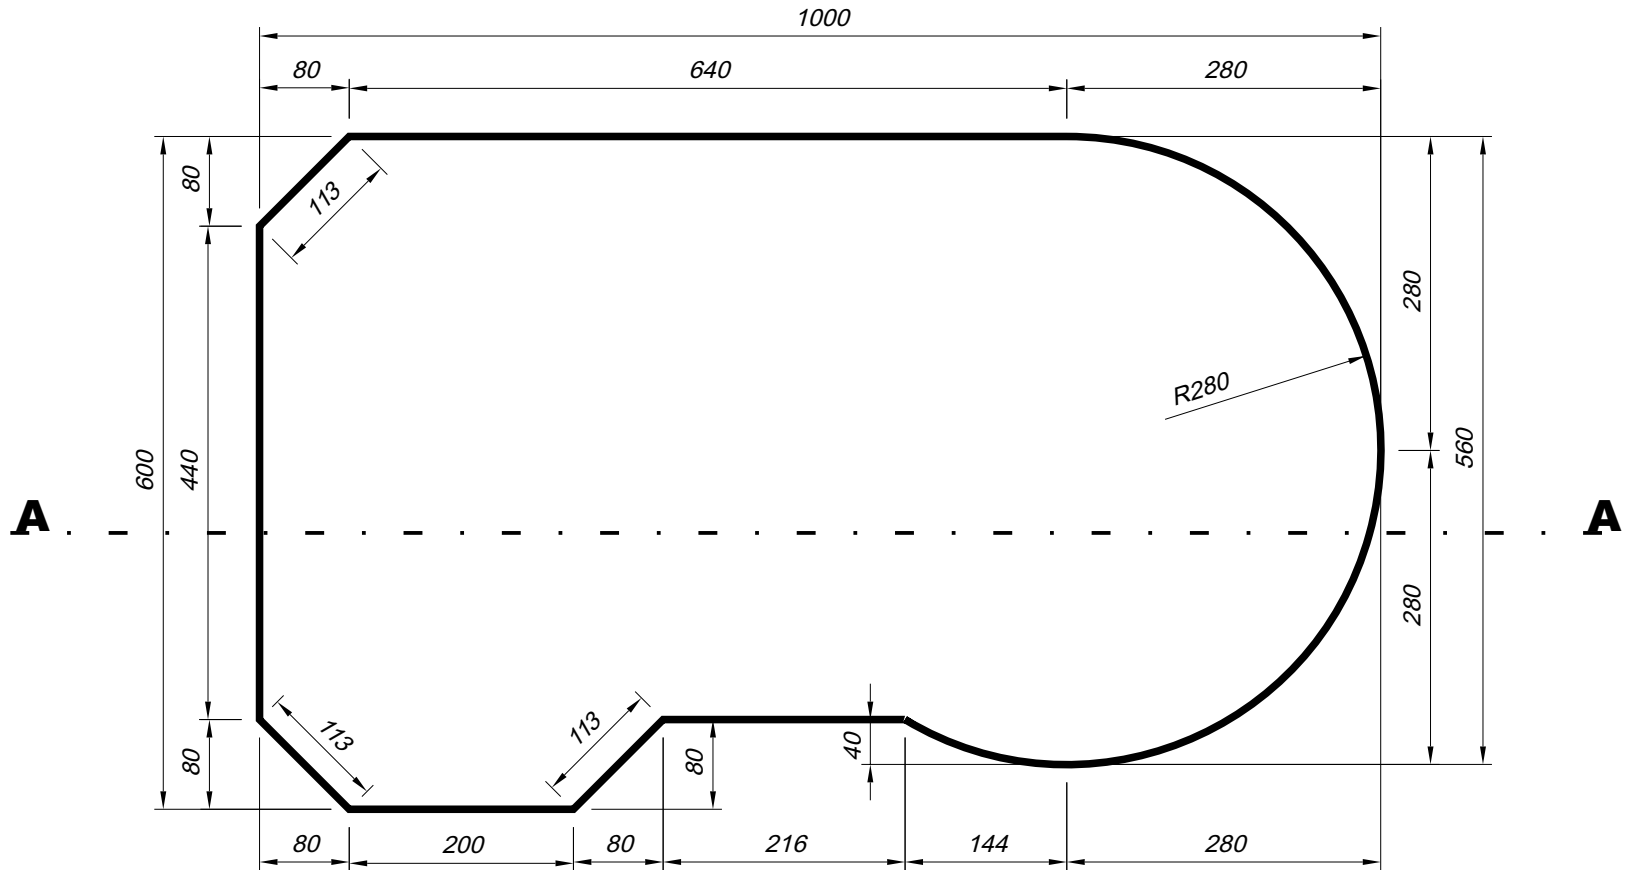

**MOD.14 T- C 6,00 x 10,00 x 1,40 m**

**Corte AA**

Perímetro = 28,66 m  
 Volume = 72,88 m<sup>3</sup>  
 M<sup>2</sup> de Vinil = 100,12 m<sup>2</sup>