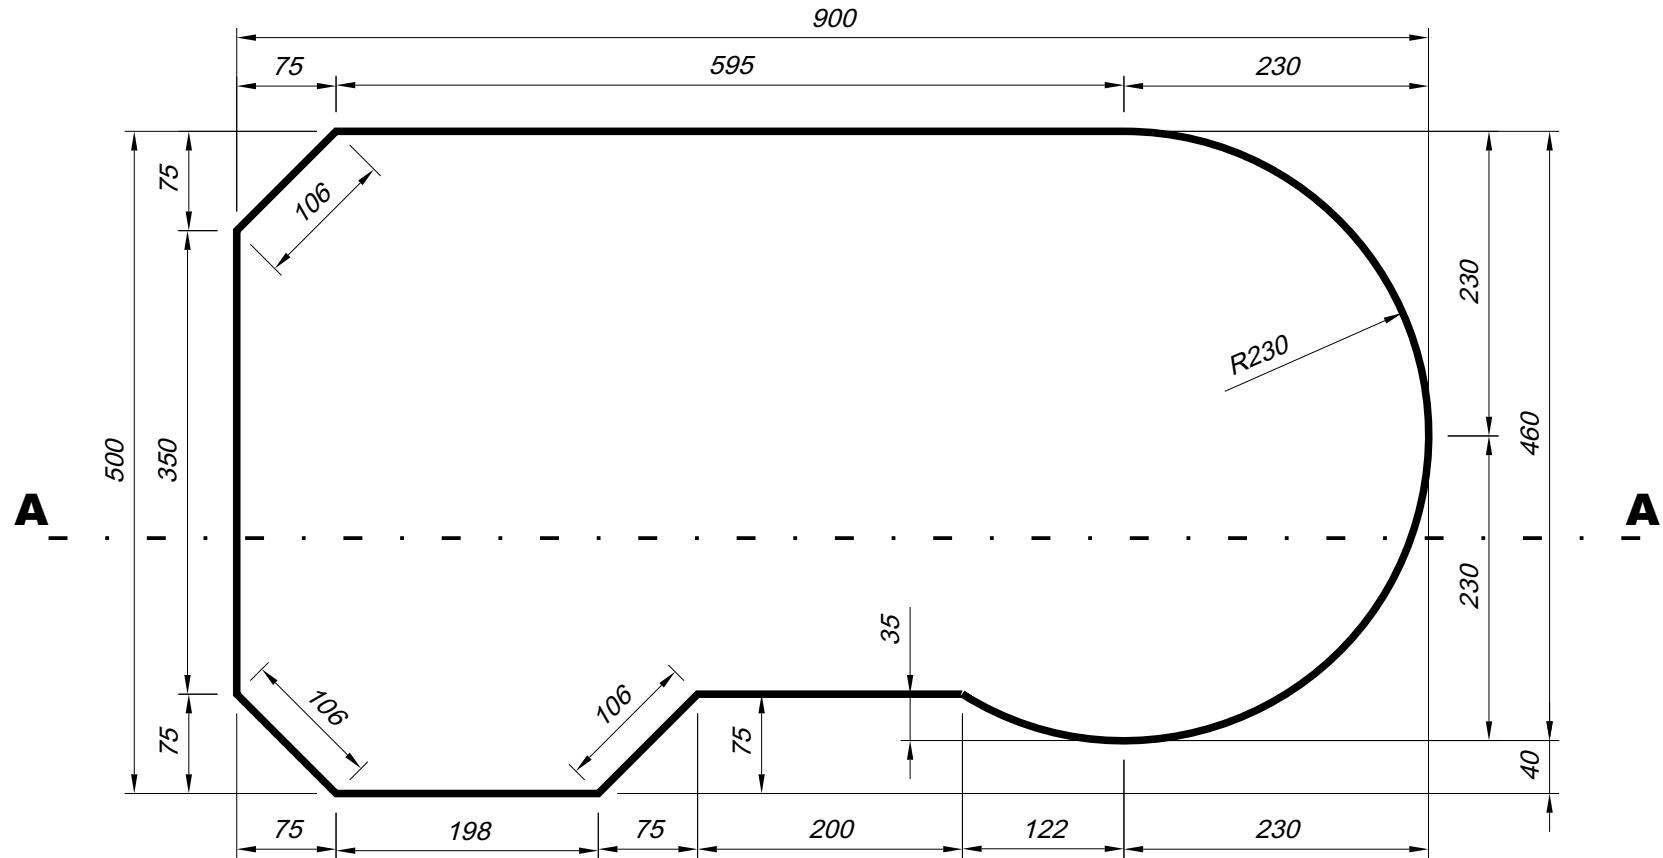

**MOD.14 T- B 5,00 x 9,00 x 1,40 m**

**Corte AA**

Perímetro = 25,12 m  
 Volume = 54,37 m<sup>3</sup>  
 M<sup>2</sup> de Vinil = 80,17 m<sup>2</sup>