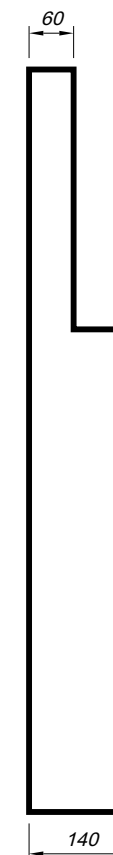

**MOD. 13 T - E 10,00 x 12,00 x 0,60 x 1,40 m**

**Corte BB**

**Corte AA**

Perímetro = 40,78 m  
Volume = 116,43 m<sup>3</sup>  
M<sup>2</sup> de Vinil = 152,59 m<sup>2</sup>