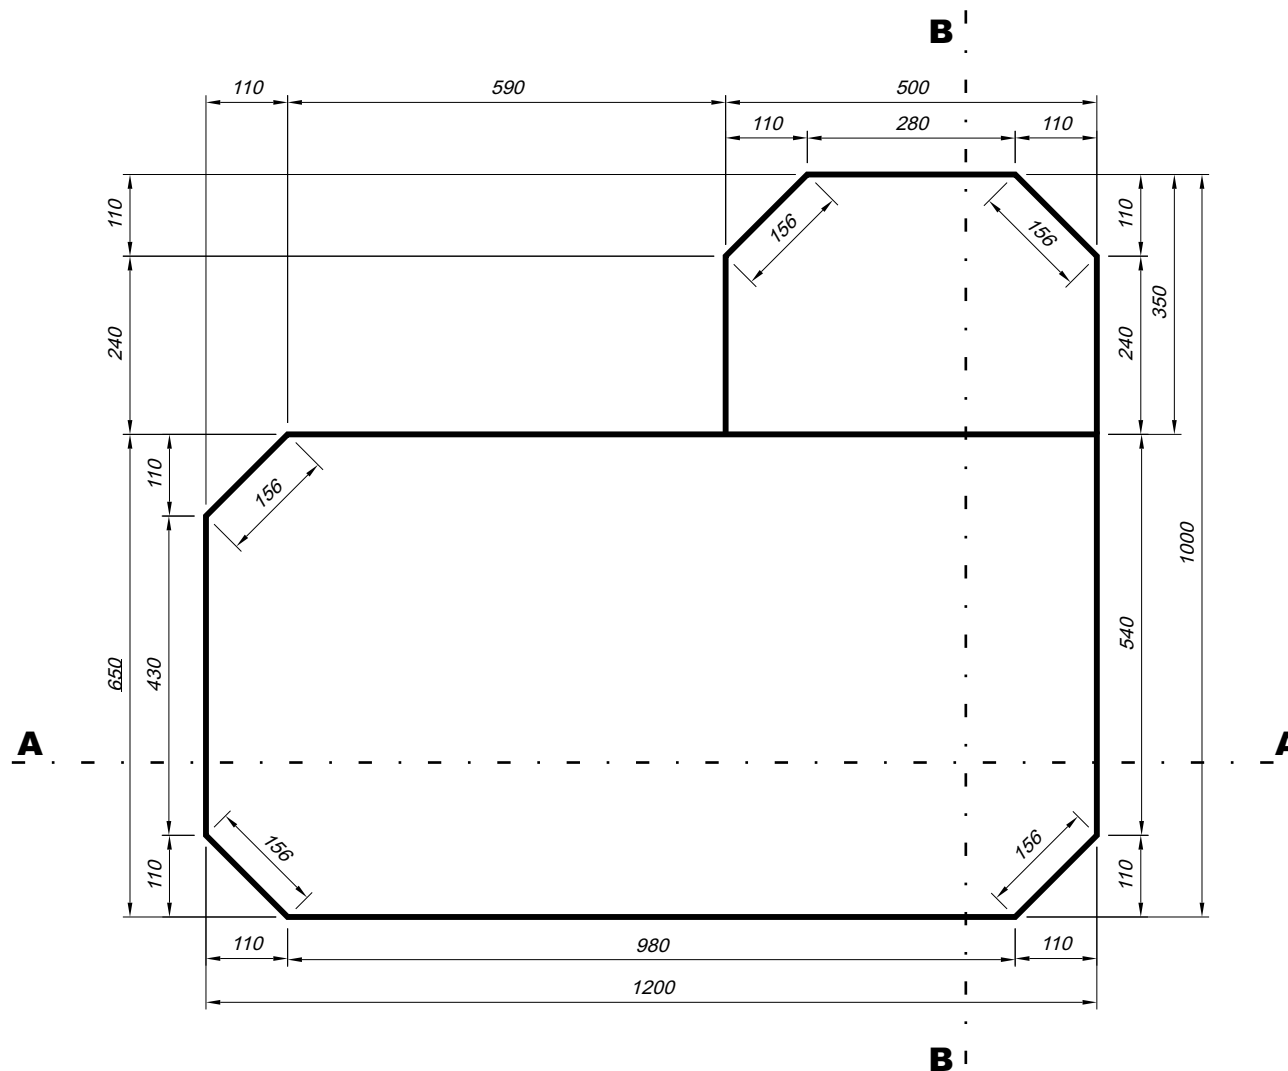

**MOD. 13 T - E 10,00 x 12,00 x 0,60 x 1,40 m**

**Corte BB**

**Corte AA**

Perímetro = 40,78 m  
Volume = 116,43 m<sup>3</sup>  
M<sup>2</sup> de Vinil = 152,59 m<sup>2</sup>