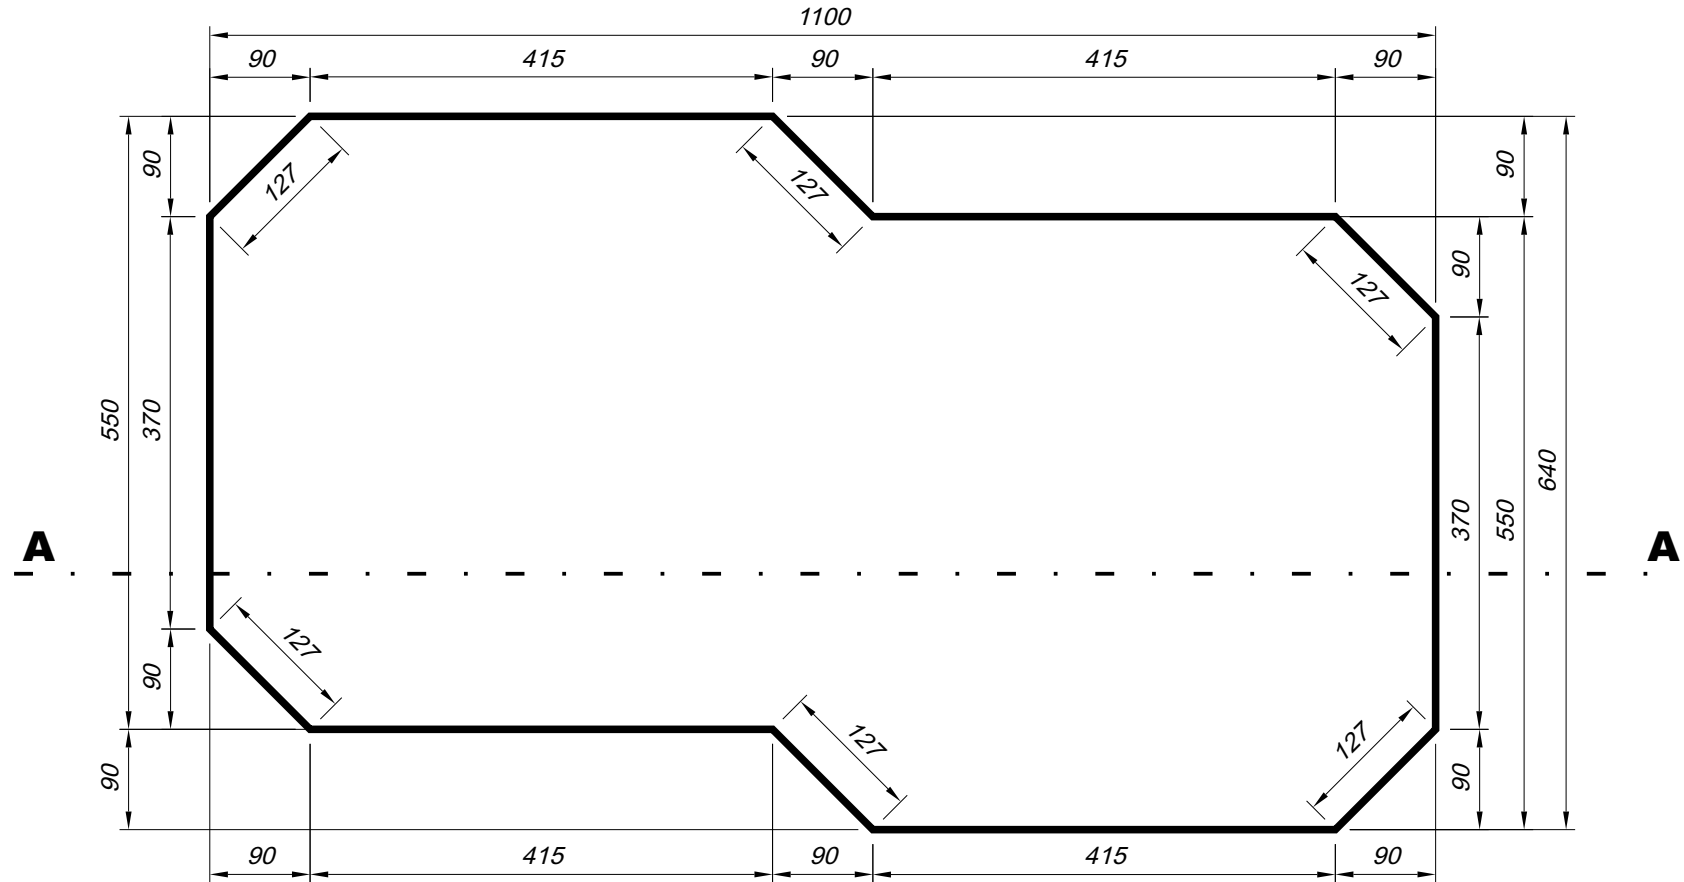

**MOD. 12 T - D 5,50 x 11,00 x 1,40 m**

**Corte AA**

Perímetro = 31,64 m  
Volume = 82,43 m<sup>3</sup>  
M<sup>2</sup> de Vinil = 105,60 m<sup>2</sup>