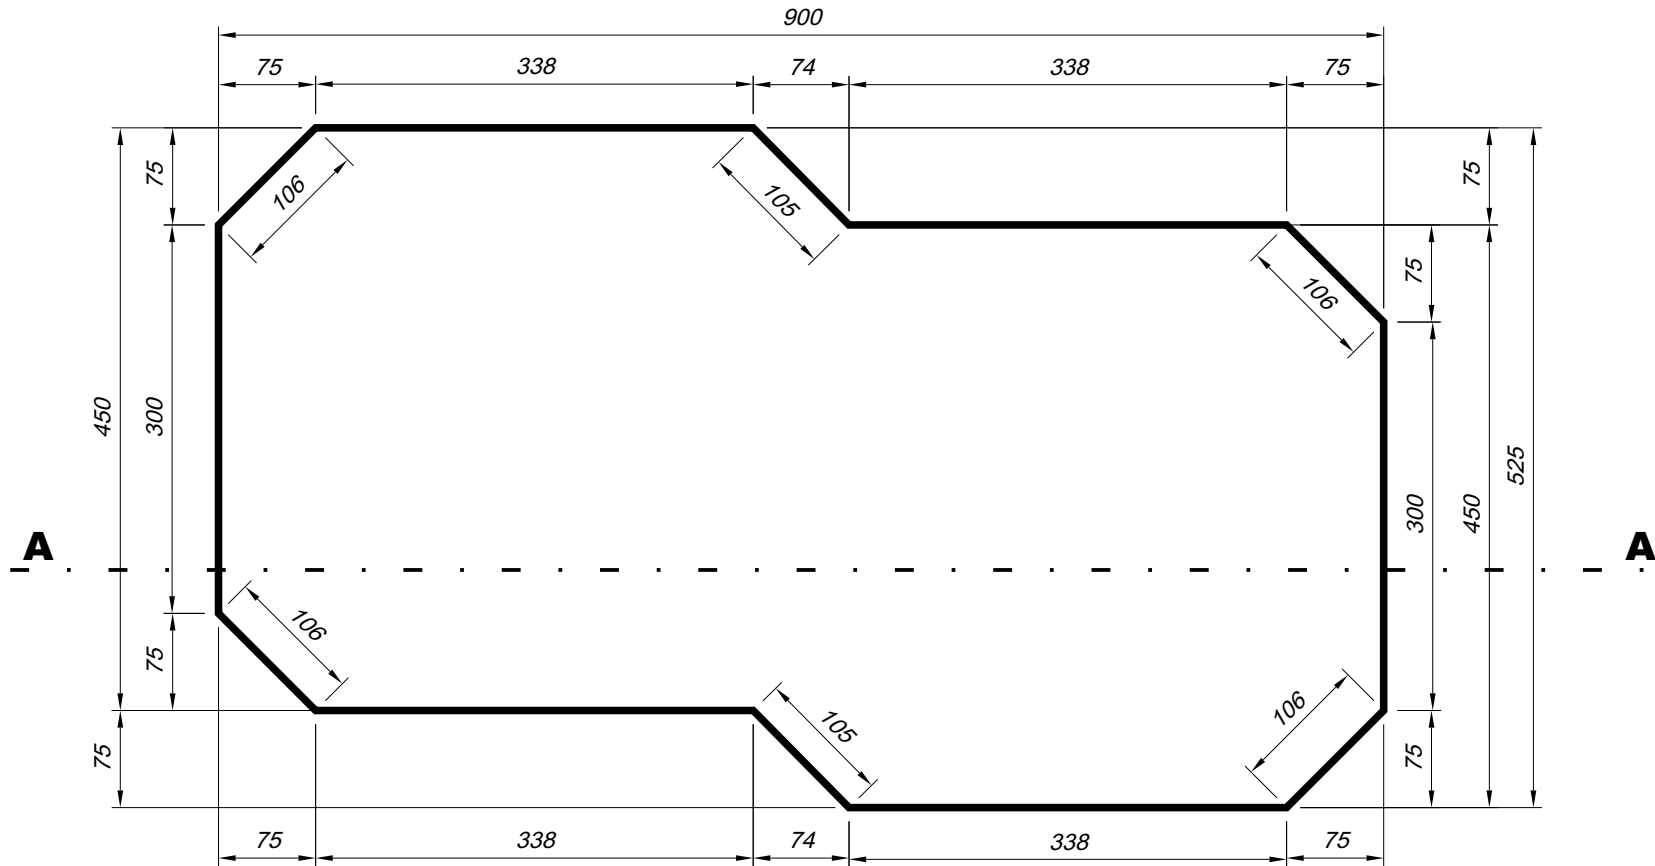

**MOD. 12 T - B 4,50 x 9,00 x 1,40 m**

**Corte AA**

Perímetro = 25,87 m  
Volume = 55,12 m<sup>3</sup>  
M<sup>2</sup> de Vinil = 77,27 m<sup>2</sup>