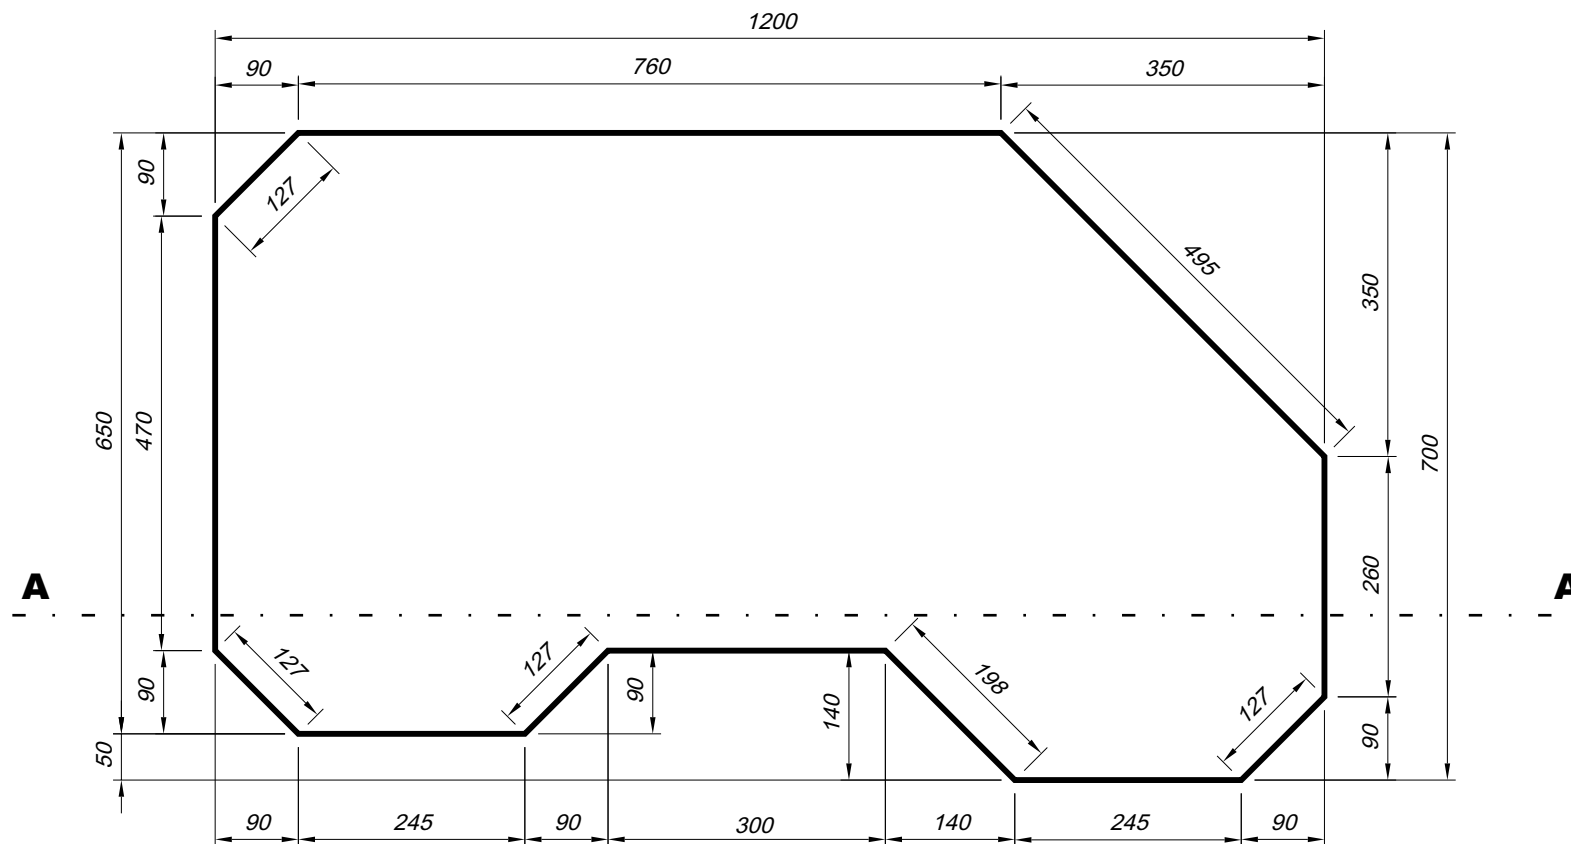

**MOD. 11 T - E 7,00 x 12,00 x 1,40 m**

**Corte AA**

Perímetro = 34,82 m  
 Volume = 96,53 m<sup>3</sup>  
 M<sup>2</sup> de Vinil = 132,75 m<sup>2</sup>