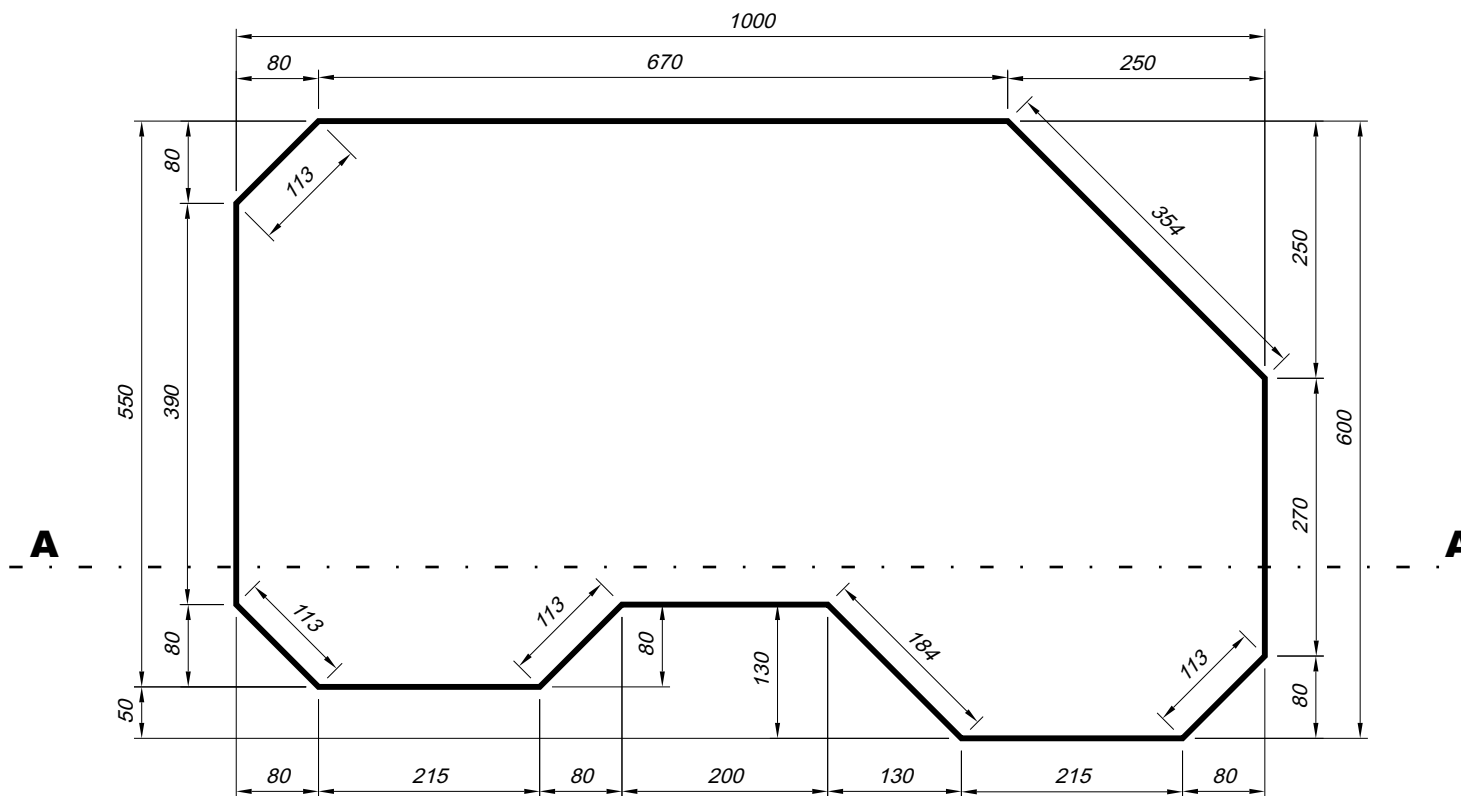

**MOD. 11 T - C 6,00 x 10,00 x 1,40 m**

**Corte AA**

Perímetro = 29,50 m  
 Volume = 70,38 m<sup>3</sup>  
 M<sup>2</sup> de Vinil = 101,30 m<sup>2</sup>