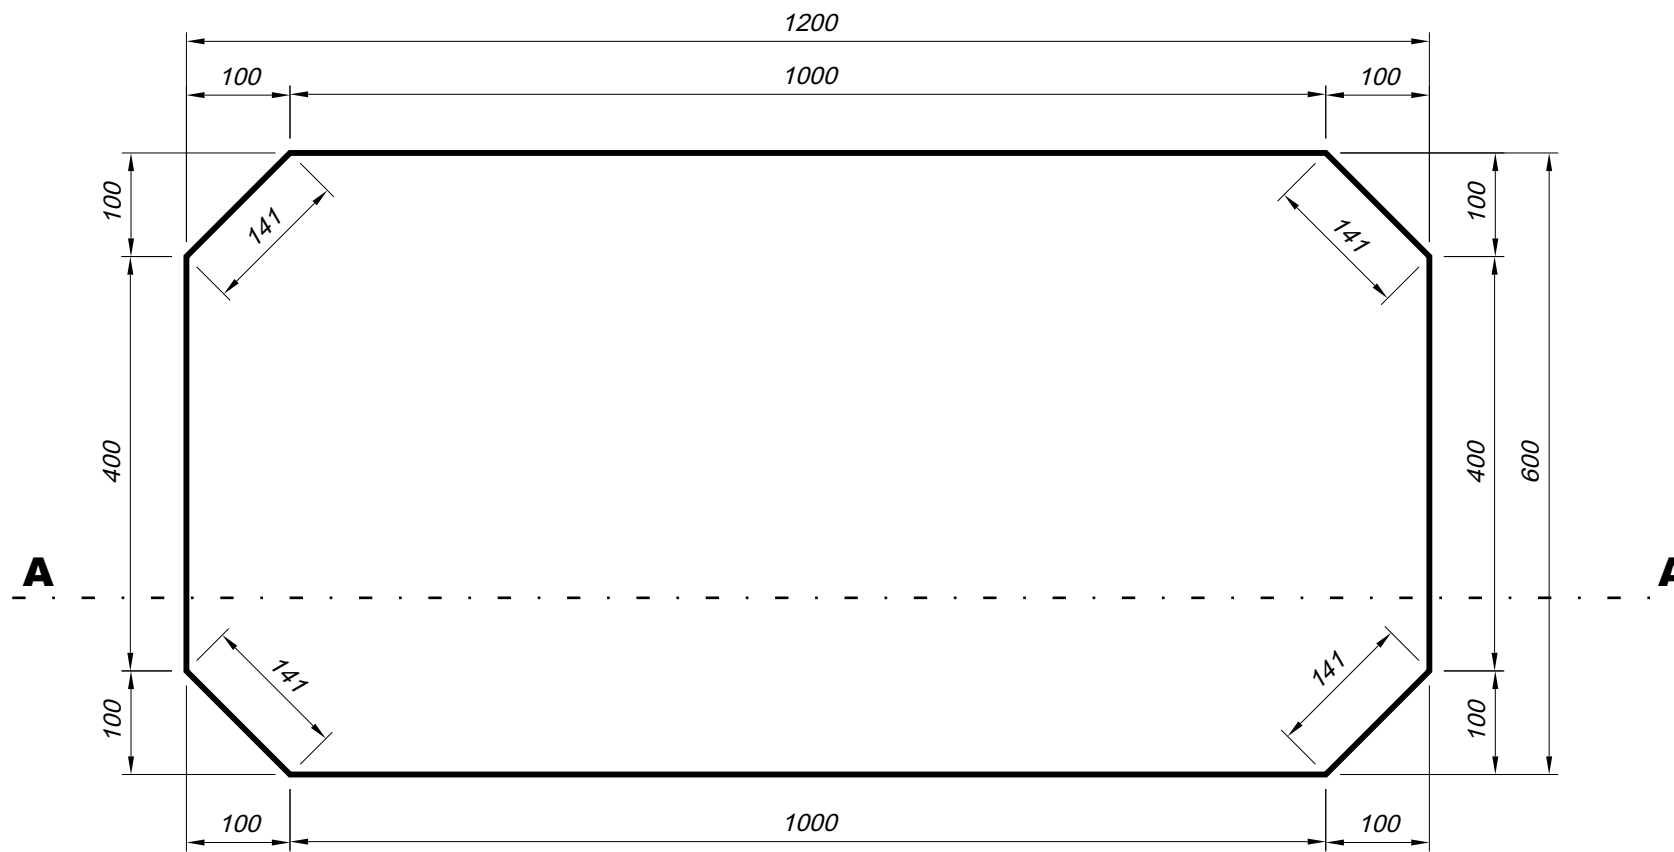

# MOD. 07 T - E 6,00 x 12,00 x 1,40 m

## Corte AA

Perímetro = 33,66 m

Volume = 98,00 m<sup>3</sup>

M<sup>2</sup> de Vinil = 119,12 m<sup>2</sup>