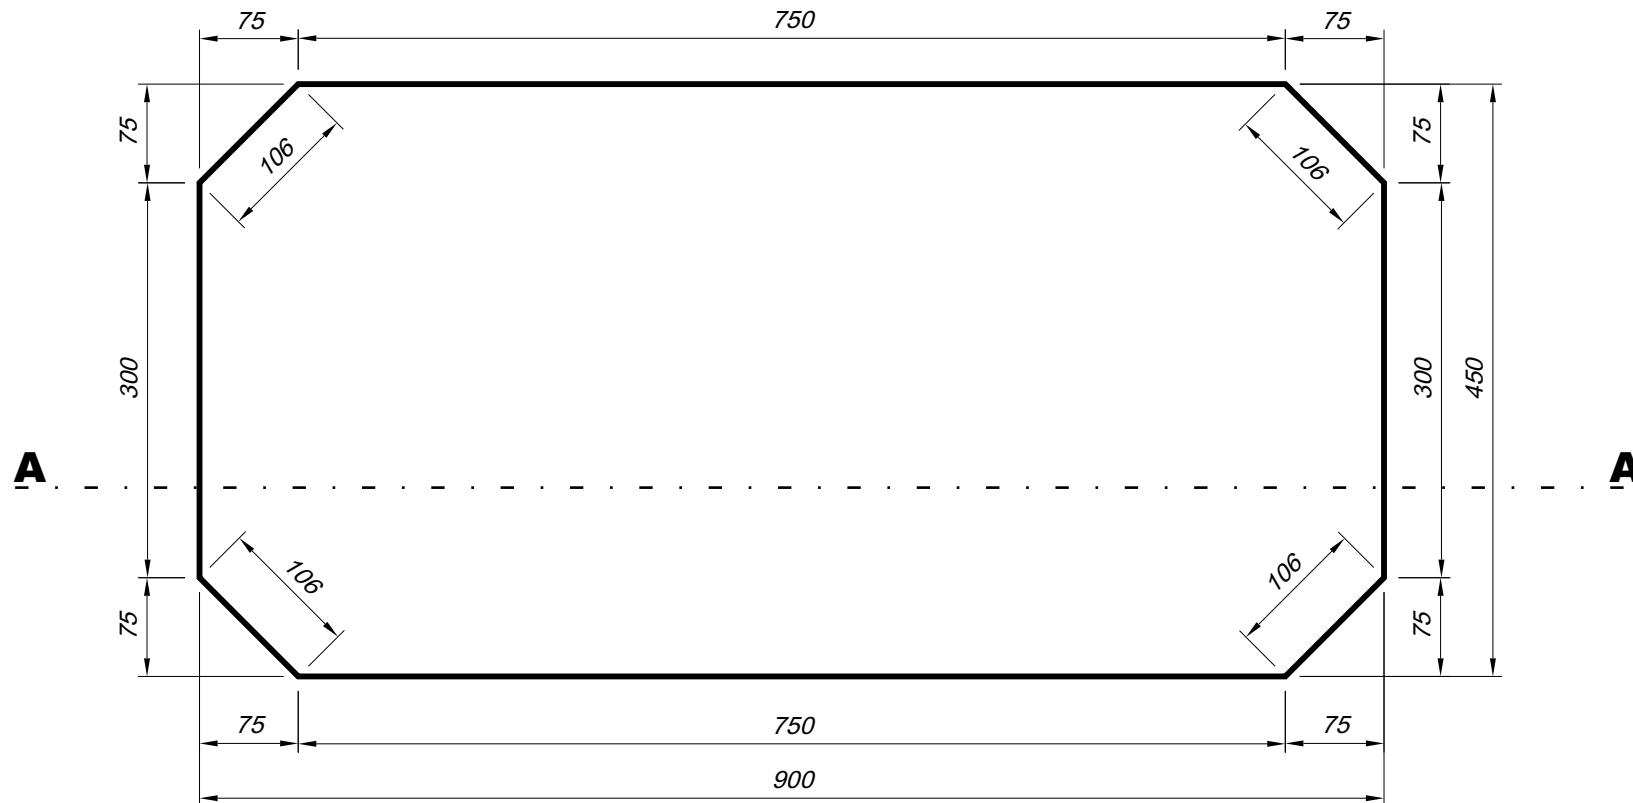

# MOD. 07 T - C 4,50 x 9,00 x 1,40 m

## Corte AA

Perímetro = 25,24 m  
Volume = 55,12 m<sup>3</sup>  
M<sup>2</sup> de Vinil = 75,84 m<sup>2</sup>