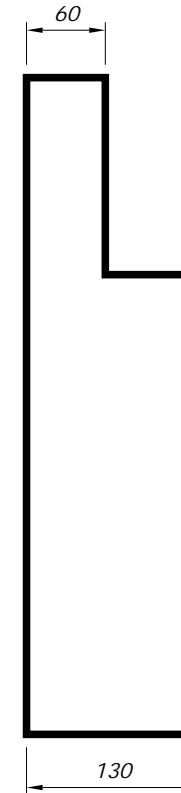

Corte BB

Corte AA

Perímetro = 21,19 m  
Volume = 33,85 m<sup>3</sup>  
M<sup>2</sup> de Vinil = 62,59 m<sup>2</sup>