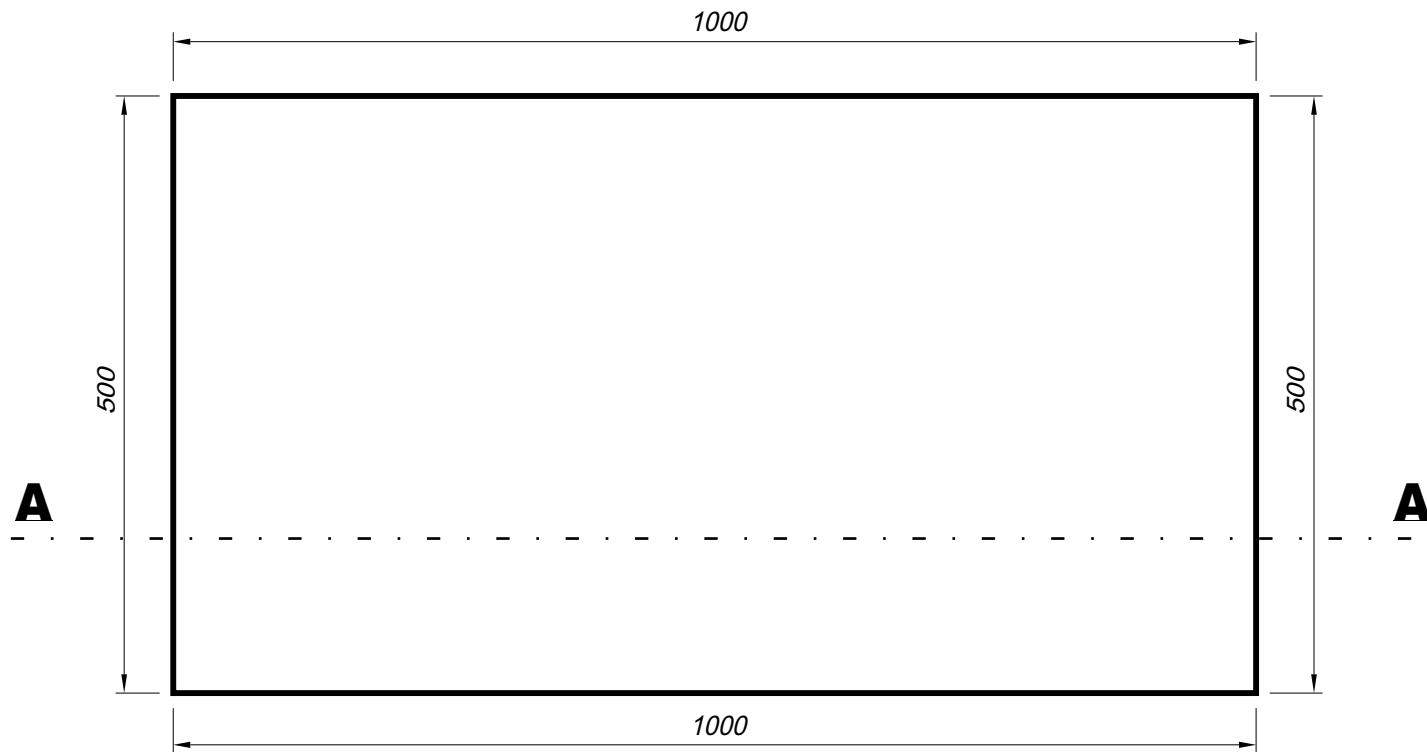

**Mod. - 01 T - F 5,00 x 10,00 x 1,40 m**

**Corte AA**

Perímetro = 30,00 m  
Volume = 70,00 m<sup>3</sup>  
M<sup>2</sup> de Vinil = 92,00 m<sup>2</sup>