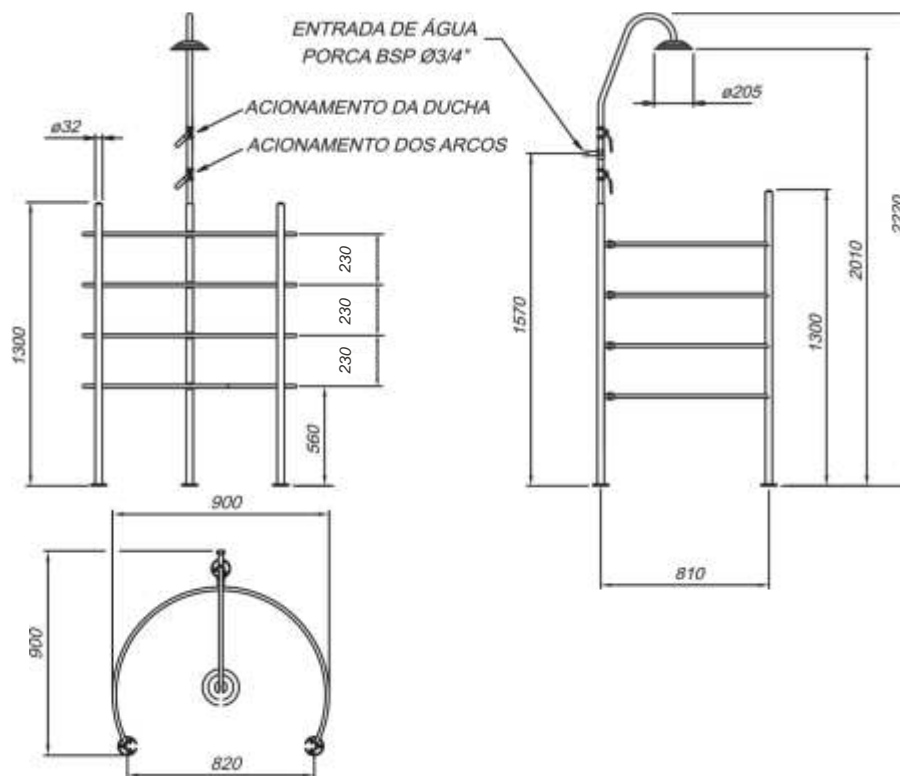

Ducha Havaiana

A Ducha Havaiana tem todas as características da Ducha Circular, porém se diferencia por se adaptar a qualquer espaço. É perfeita para um banho antes ou depois da sauna ou piscina.