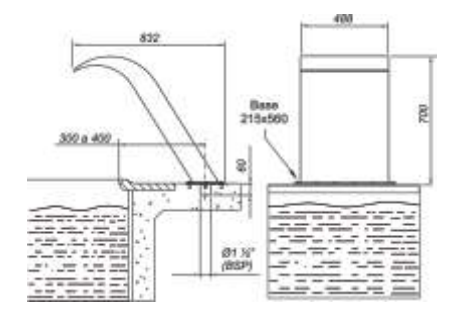

Cascata de embutir

Modelo	Medidas (mm)				Peso / Kg	Vazão / m3/h
	A	B	C	D		
40	250	400	50	70	2,3	4
60	250	600	50	70	3,5	6
80	250	800	50	70	3,8	8
100	250	1000	115	90	5,0	10
120	250	1200	115	90	8,5	12
140	250	1400	115	90	9,5	14
180	250	1800	115	90	11,0	16

Cerca de proteção para piscina

A hora do seu lazer é sagrada, por isso você precisa estar 100% despreocupado. Essa é a função da cerca de proteção, que é ideal para residências com crianças e cachorros. É de fácil instalação e remoção, além de poder ser comercializada em módulos, permitindo que se isole a área desejada.

Diversão e Lazer

Beleza e inovação não podem faltar ao seu lazer na piscina. Com design moderno, as Cascatas Inox Sodramar embelezam o seu ambiente de descontração. Além disso, as quedas d'água proporcionam uma sensação refrescante e muito relaxante. São 4 modelos diferentes:

- Iguaçu: cascata de chão que forma um véu de água.
- Niagara: cascata de parede que propicia uma ótima queda para banho.
- Canyon: um lindo design e uma espetacular queda d'água.
- Splash: uma excelente opção de cascata de chão com design diferenciado.
- Amazonas: mais uma cascata de chão com linhas mais sóbrias e retas e excelente vazão de água.

É só escolher a que melhor se adapta a sua necessidade e usufruir de tudo que as Cascatas Sodramar podem oferecer.

Pratique esporte sem suar a camisa. Com o kit basquete Sodramar você mantém a forma até na piscina.

Prático e versátil, esse kit é uma ótima opção de esporte aquático.

Muita comodidade para os seus momentos na piscina ficarem completos.

Deixa a piscina mais bonita e mais agradável, refrescando os usuários em dias de calor.

Cascatas de Inox

Cascata Iguaçu