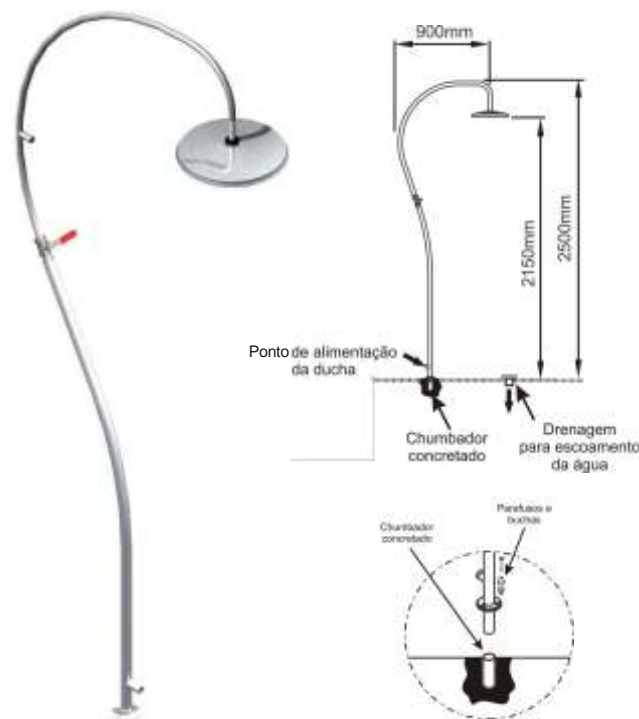

Ducha Havaiana

A Ducha Havaiana tem todas as características da Ducha Circular, porém se diferencia por se adaptar a qualquer espaço. É perfeita para um banho antes ou depois da sauna ou piscina.