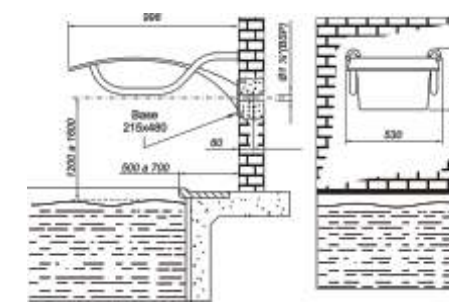

Duchas Sodramar

Ducha Cascata - Características técnicas baixa pressão

As Duchas Cascata Sodramar são produzidas nos tamanhos de 8" e 12" em alumínio repuxado e polido e de 9" em ABS cromado, para baixa pressão de até 1,5 kg/cm².

- Iguaçu: cascata de chão que forma um véu de água.
- Niagara: cascata de parede que propicia uma ótima queda para banho.
- Canyon: um lindo design e uma espetacular queda d'água.
- Splash: uma excelente opção de cascata de chão com design diferenciado.
- Amazonas: mais uma cascata de chão com linhas mais sóbrias e retas e excelente vazão de água.

Kit Voley

Prático e versátil, esse kit é uma ótima opção de esporte aquático.

Bar Flutuante

Muita comodidade para os seus momentos na piscina ficarem completos.

Chafariz Flutuante

Deixa a piscina mais bonita e mais agradável, refrescando os usuários em dias de calor.

Cascatas de Inox

Cascata Iguaçu

Cascata Niagara

Cascata Canyon

Cascata Splash

Cascata Amazonas