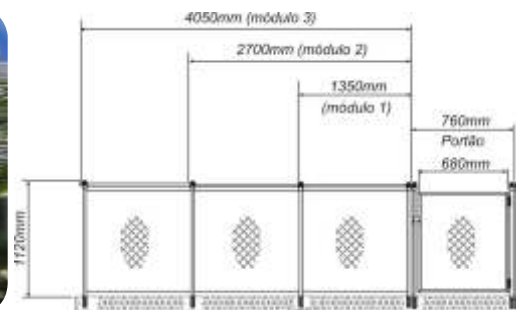

Vista aérea da montagem para uma piscina padrão.

Diversão e Lazer

Beleza e inovação não podem faltar ao seu lazer na piscina. Com design moderno, as Cascatas Inox Sodramar embelezam o seu ambiente de descontração. Além disso, as quedas d'água proporcionam uma sensação refrescante e muito relaxante. São 4 modelos diferentes:

- Iguaçu: cascata de chão que forma um véu de água.
- Niagara: cascata de parede que propicia uma ótima queda para banho.
- Canyon: um lindo design e uma espetacular queda d'água.
- Splash: uma excelente opção de cascata de chão com design diferenciado.
- Amazonas: mais uma cascata de chão com linhas mais sóbrias e retas e excelente vazão de água.

É só escolher a que melhor se adapta a sua necessidade e usufruir de tudo que as Cascatas Sodramar podem oferecer.