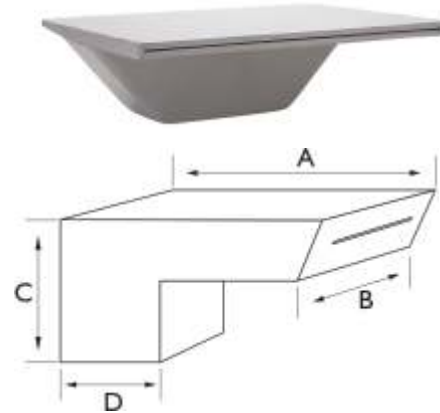

Duchas Sodramar

Ducha Cascata - Características técnicas baixa pressão

As Duchas Cascata Sodramar são produzidas nos tamanhos de 8" e 12" em alumínio repuxado e polido e de 9" em ABS cromado, para baixa pressão de até 1,5 kg/cm².

Cascata de embutir

Modelo	Medidas (mm)				Peso / Kg	Vazão / m3/h
	A	B	C	D		
40	250	400	50	70	2,3	4
60	250	600	50	70	3,5	6
80	250	800	50	70	3,8	8
100	250	1000	115	90	5,0	10
120	250	1200	115	90	8,5	12
140	250	1400	115	90	9,5	14
180	250	1800	115	90	11,0	16