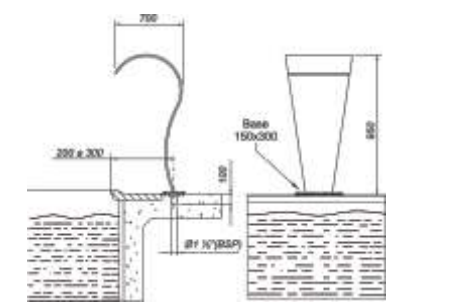

Duchas Sodramar

Ducha Cascata - Características técnicas baixa pressão

As Duchas Cascata Sodramar são produzidas nos tamanhos de 8" e 12" em alumínio repuxado e polido e de 9" em ABS cromado, para baixa pressão de até 1,5 kg/cm².

Ducha Cascata 8" em alumínio

Ducha Cascata 9" em ABS Latão Cromado

Ducha Cascata 9" em ABS

Ducha Cascata 12" em alumínio

1. Crivo Ø 8" entrada d'água 3/4"
2. Crivo Ø 9" entrada d'água 1/2"
3. Crivo Ø 12" entrada d'água 1"

Cascata de embutir

Modelo	Medidas (mm)				Peso / Kg	Vazão / m3/h
	A	B	C	D		
40	250	400	50	70	2,3	4
60	250	600	50	70	3,5	6
80	250	800	50	70	3,8	8
100	250	1000	115	90	5,0	10
120	250	1200	115	90	8,5	12
140	250	1400	115	90	9,5	14
180	250	1800	115	90	11,0	16

Cascatas de Inox

Cascata Iguaçu

Cascata Niagara

Cascata Canyon

Cascata Splash

Cascata Amazonas