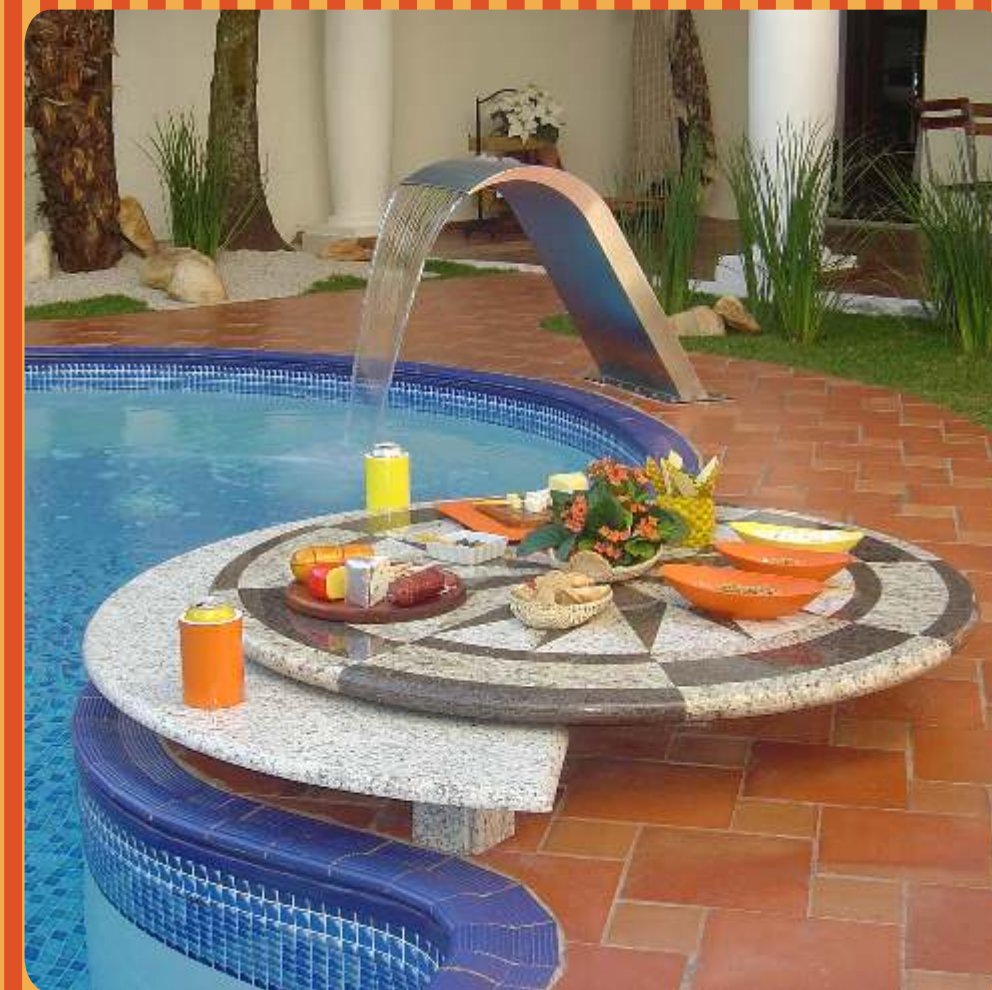

DECORAÇÃO E SEGURANÇA

EXIJA MAIS, EXIJA A MELHOR

EXIJA SODRAMAR

www.sodramar.com.br

MAIO / 2009

Tudo para o seu maior conforto.

SODRAMAR

Líder em piscinas, acessórios e saunas

0800.7722337