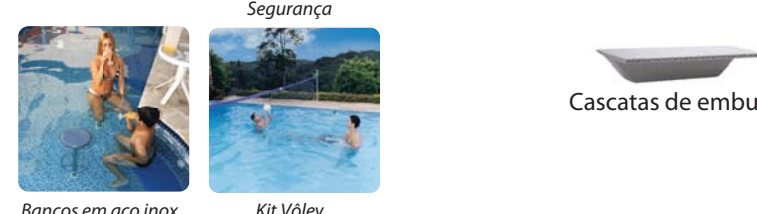

AUTOMAÇÃO

I - POOL STANDARD
Automação para piscinas