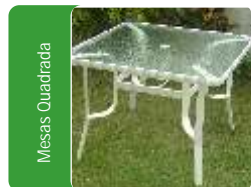

Móveis

Piscinas de vinil

Tabela de cores dos móveis Sodramar

Estrutura de alumínio