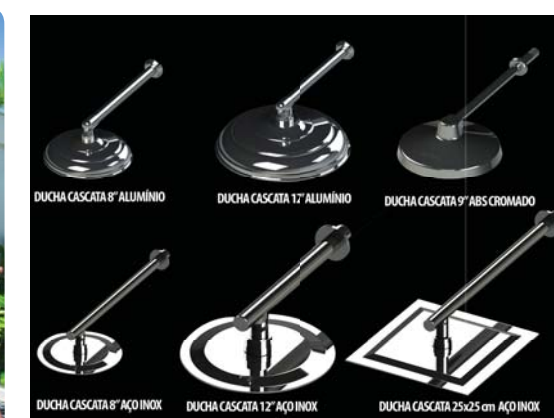

Ducha Havaiana

Ducha Tubular 2"

SEGURANÇA