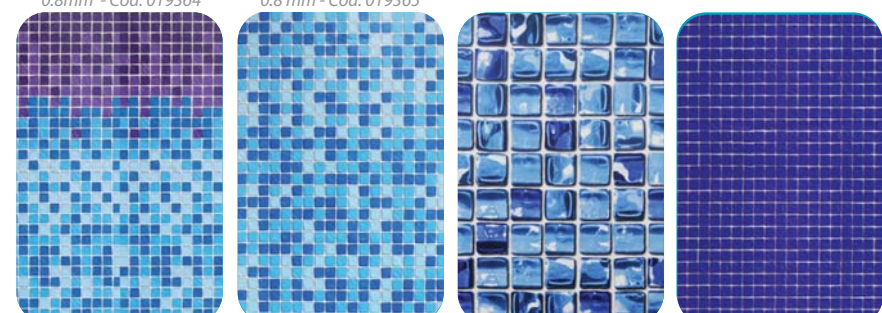

Linha Ibiza

Mesa Redonda

Mesa Quadrada

Ombrelone Branca

Ombrelone Azul

Tabela de cores dos móveis Sodramar

Estrutura de alumínio

Pastille Degradê New (borda) 0,6mm - Cód. 019362
0,8mm - Cód. 019364

Pastille Degradê New (inteiro) 0,6 mm - Cód. 019363
0,8 mm - Cód. 019365

Estampa Ravena com Glass Blue (borda) 0,6mm - Cód. 018553

Estampa Glass Blue (inteiro) 0,6 mm - Cód. 018554

Pastille Premium (borda) 0,6 mm - Cód. 012464
0,8 mm - Cód. 013958