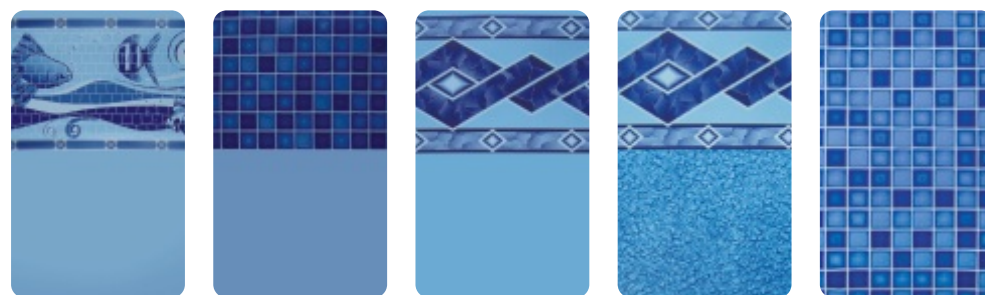

Vinil Normal 0,6mm

Estampas Sodramar

Cód. (002394) Estampa Abrolhos com Parede Azul Liso
Cód. (002405) Estampa Pastille Blue com Parede Azul Liso
Cód. (002398) Estampa Diamante com Parede Azul Liso
Cód. (002409) Estampa Diamante com Parede Chapiscado Azul
Cód. (002415) Estampa Pastille White Inteiro