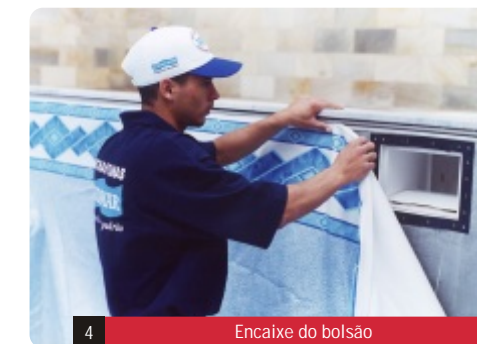

INSTALAÇÃO MAIS FÁCIL E RÁPIDA

A Piscina dos seus sonhos.

Visite nosso site e conheça nossas revendas www.sodramar.com.br

SODRAMAR